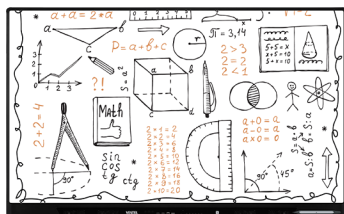

Experiență Naturală De Scriere Design profesional stilou

stiloul magnetic pasiv cu 2 dimensiuni diferite ale vârfului poate fi atribuit automat diferitelor culori.

stilou dublu neted

un stilou magnetic pasiv cu două dimensiuni diferite de stilou, precum și palm terrace oferă profesorilor posibilitatea de a fi mai eficienți și mai eficienți în sălile de clasă