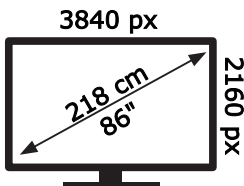

ENERG

VESTEL

XD86G-2H

380 kWh/1000h

ABCDEF **G**

380 kWh/1000h

50716052

2019/2013