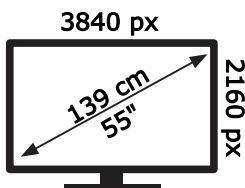

# ENERG

VESTEL

PN55D-4H

**138** kWh/1000h

ABCDEF **G**

**138** kWh/1000h

50647319

2019/2013