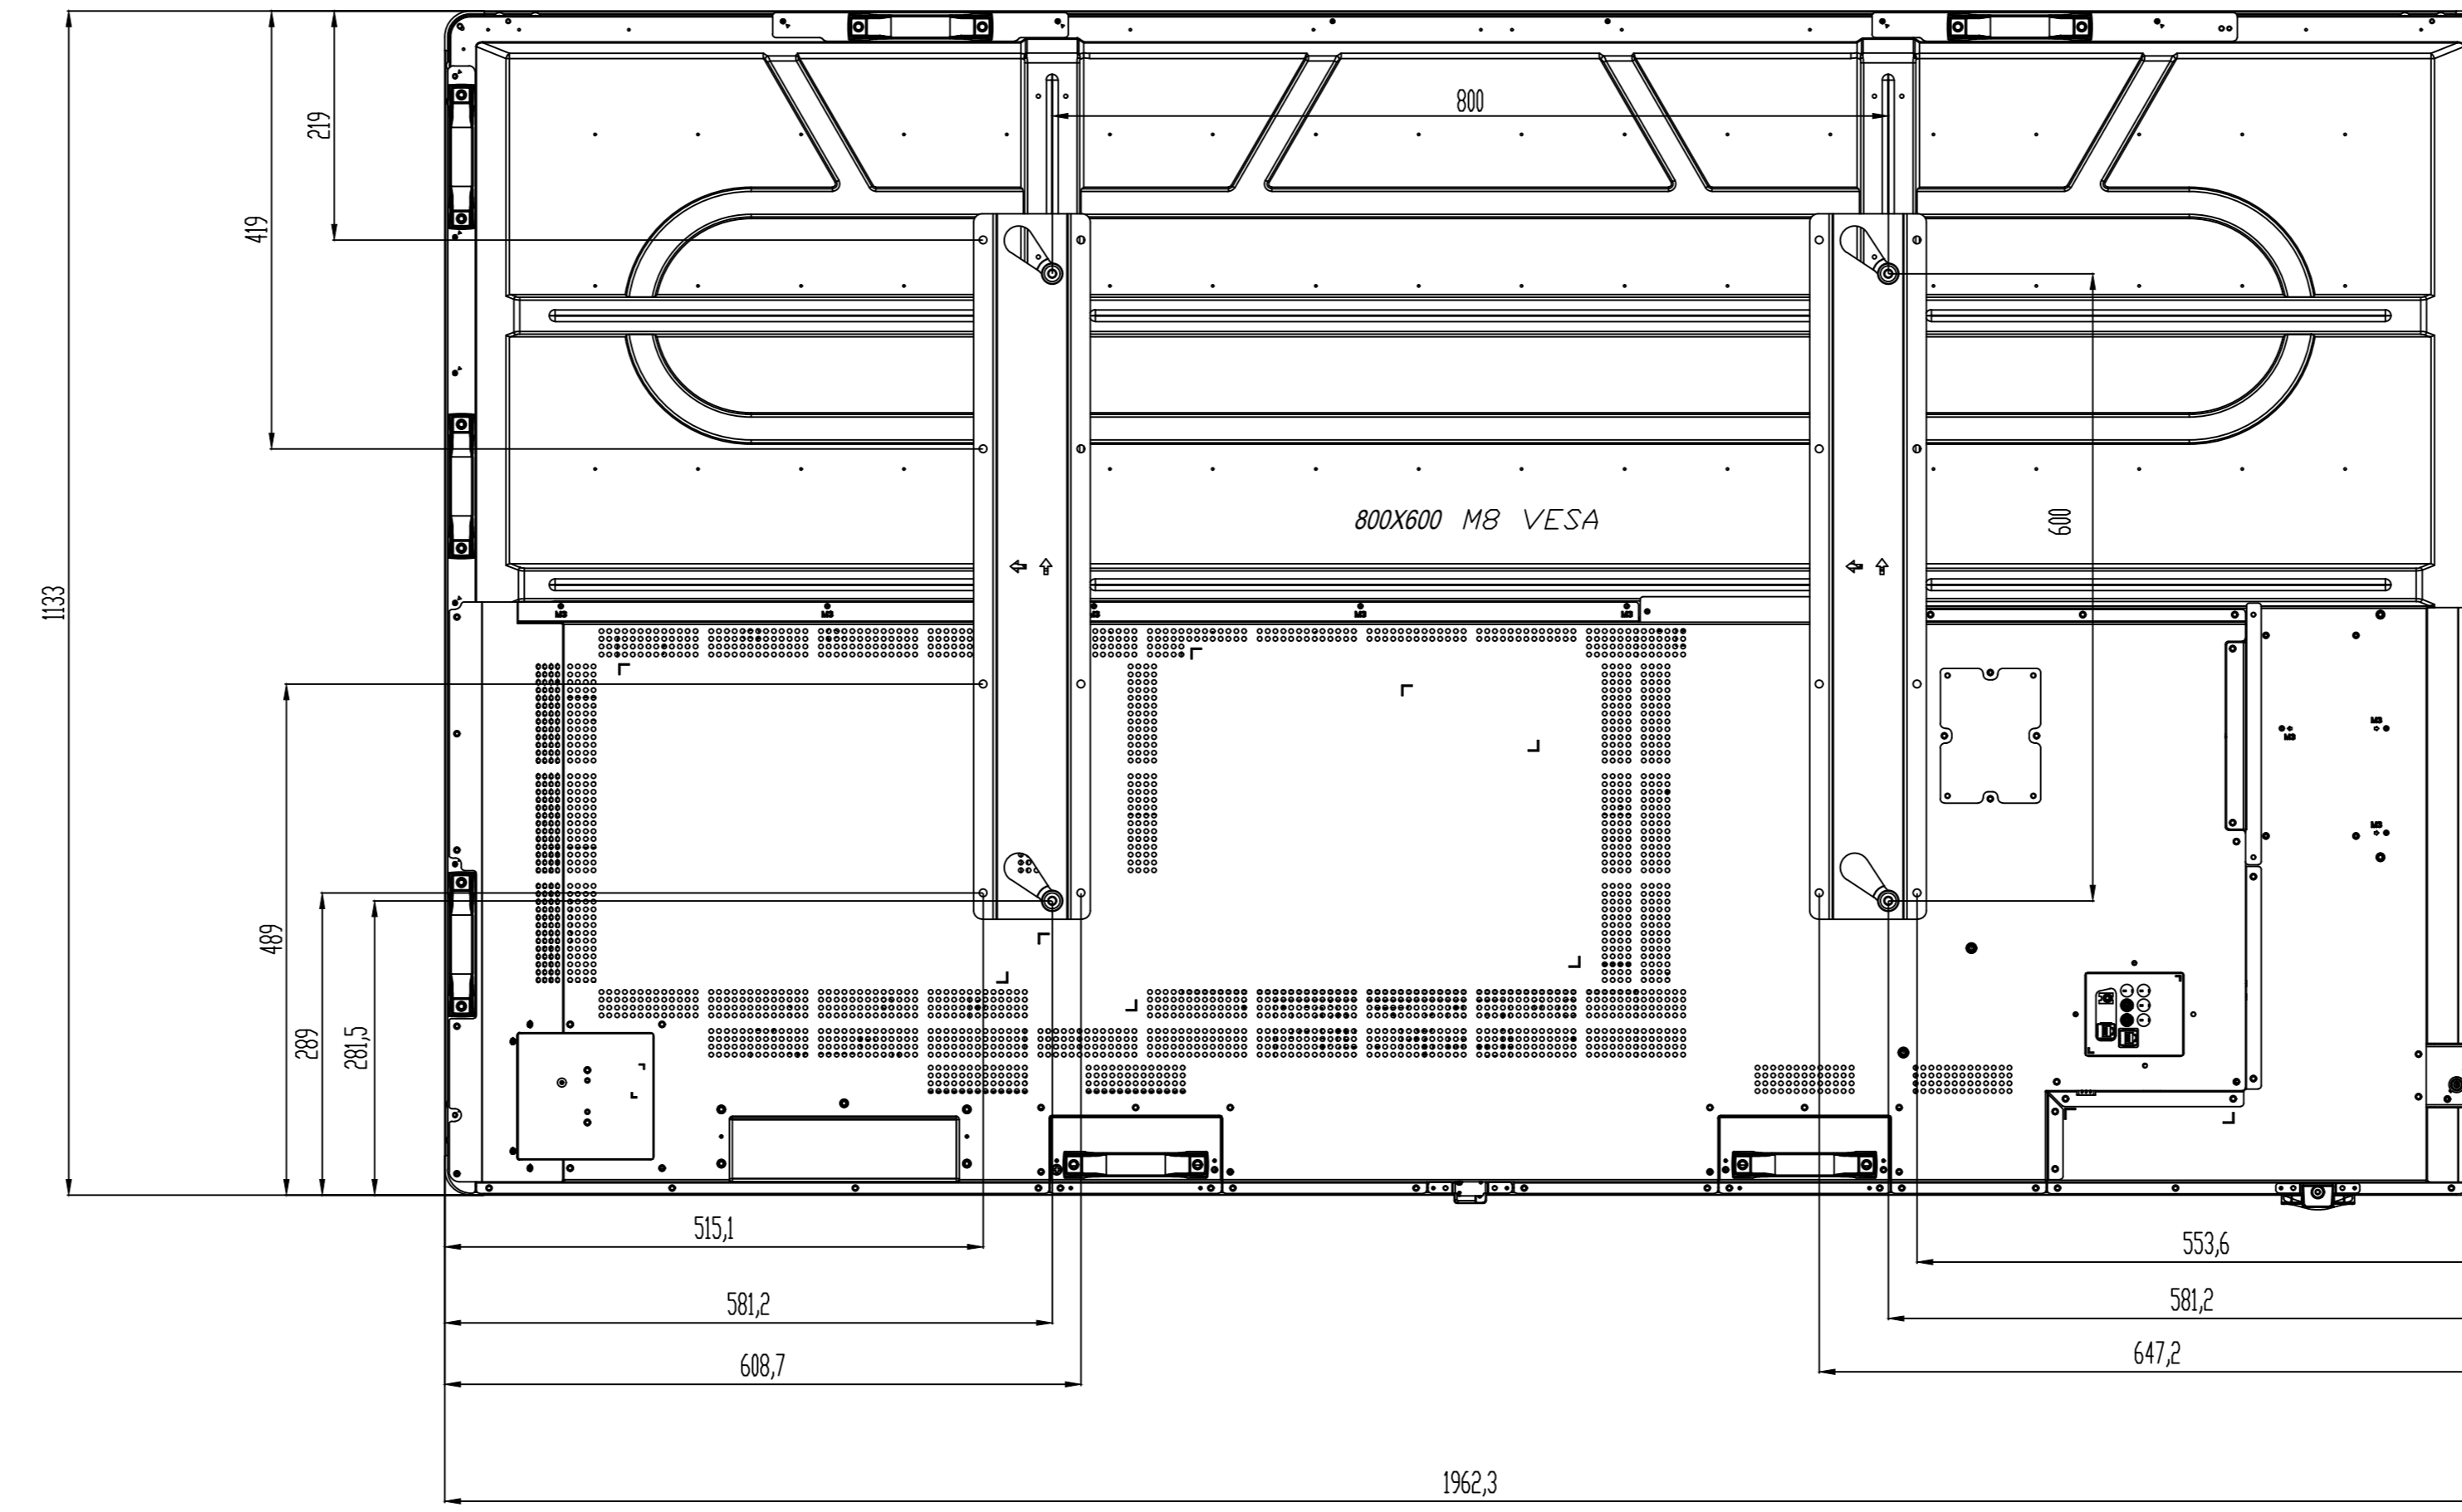

REV.NO	DATE/TARİH	NOTES/AÇIKLAMALAR
1	14.07.2022	ÇİZİM GELİŞTİRİLDİ.

MODEL	DIMENSIONS (mm)		
	WIDTH mm	DEPTH mm	HEIGHT mm
86596 IFPD			
PRODUCT	1962	92,5	1133
PACKAGING	2150	367	1477

TOLERANCES	K	NAME:	REV:
0.00/50.00	±0.10	86598 DS PR WITHOOUT OPS HANGER WALL	R01
50.01/100.00	±0.30	CREATED : ISIK ELCIN DNGUN	DATE: 07.11.2022
100.01/250.00	±0.50	LAST REV. : ISIK ELCIN DNGUN	SHEET: 1 / 1
250.01/500.00	±0.75	CHECK : HAKAN KÖYÜNCÜOĞLU	SCALE : 1
500.01/1000.00	±1.00	APPRV. : DENİZ ÇETİNYÜREK	
1000.01/2500.00	±1.50		
ANGLES	±0.5°		