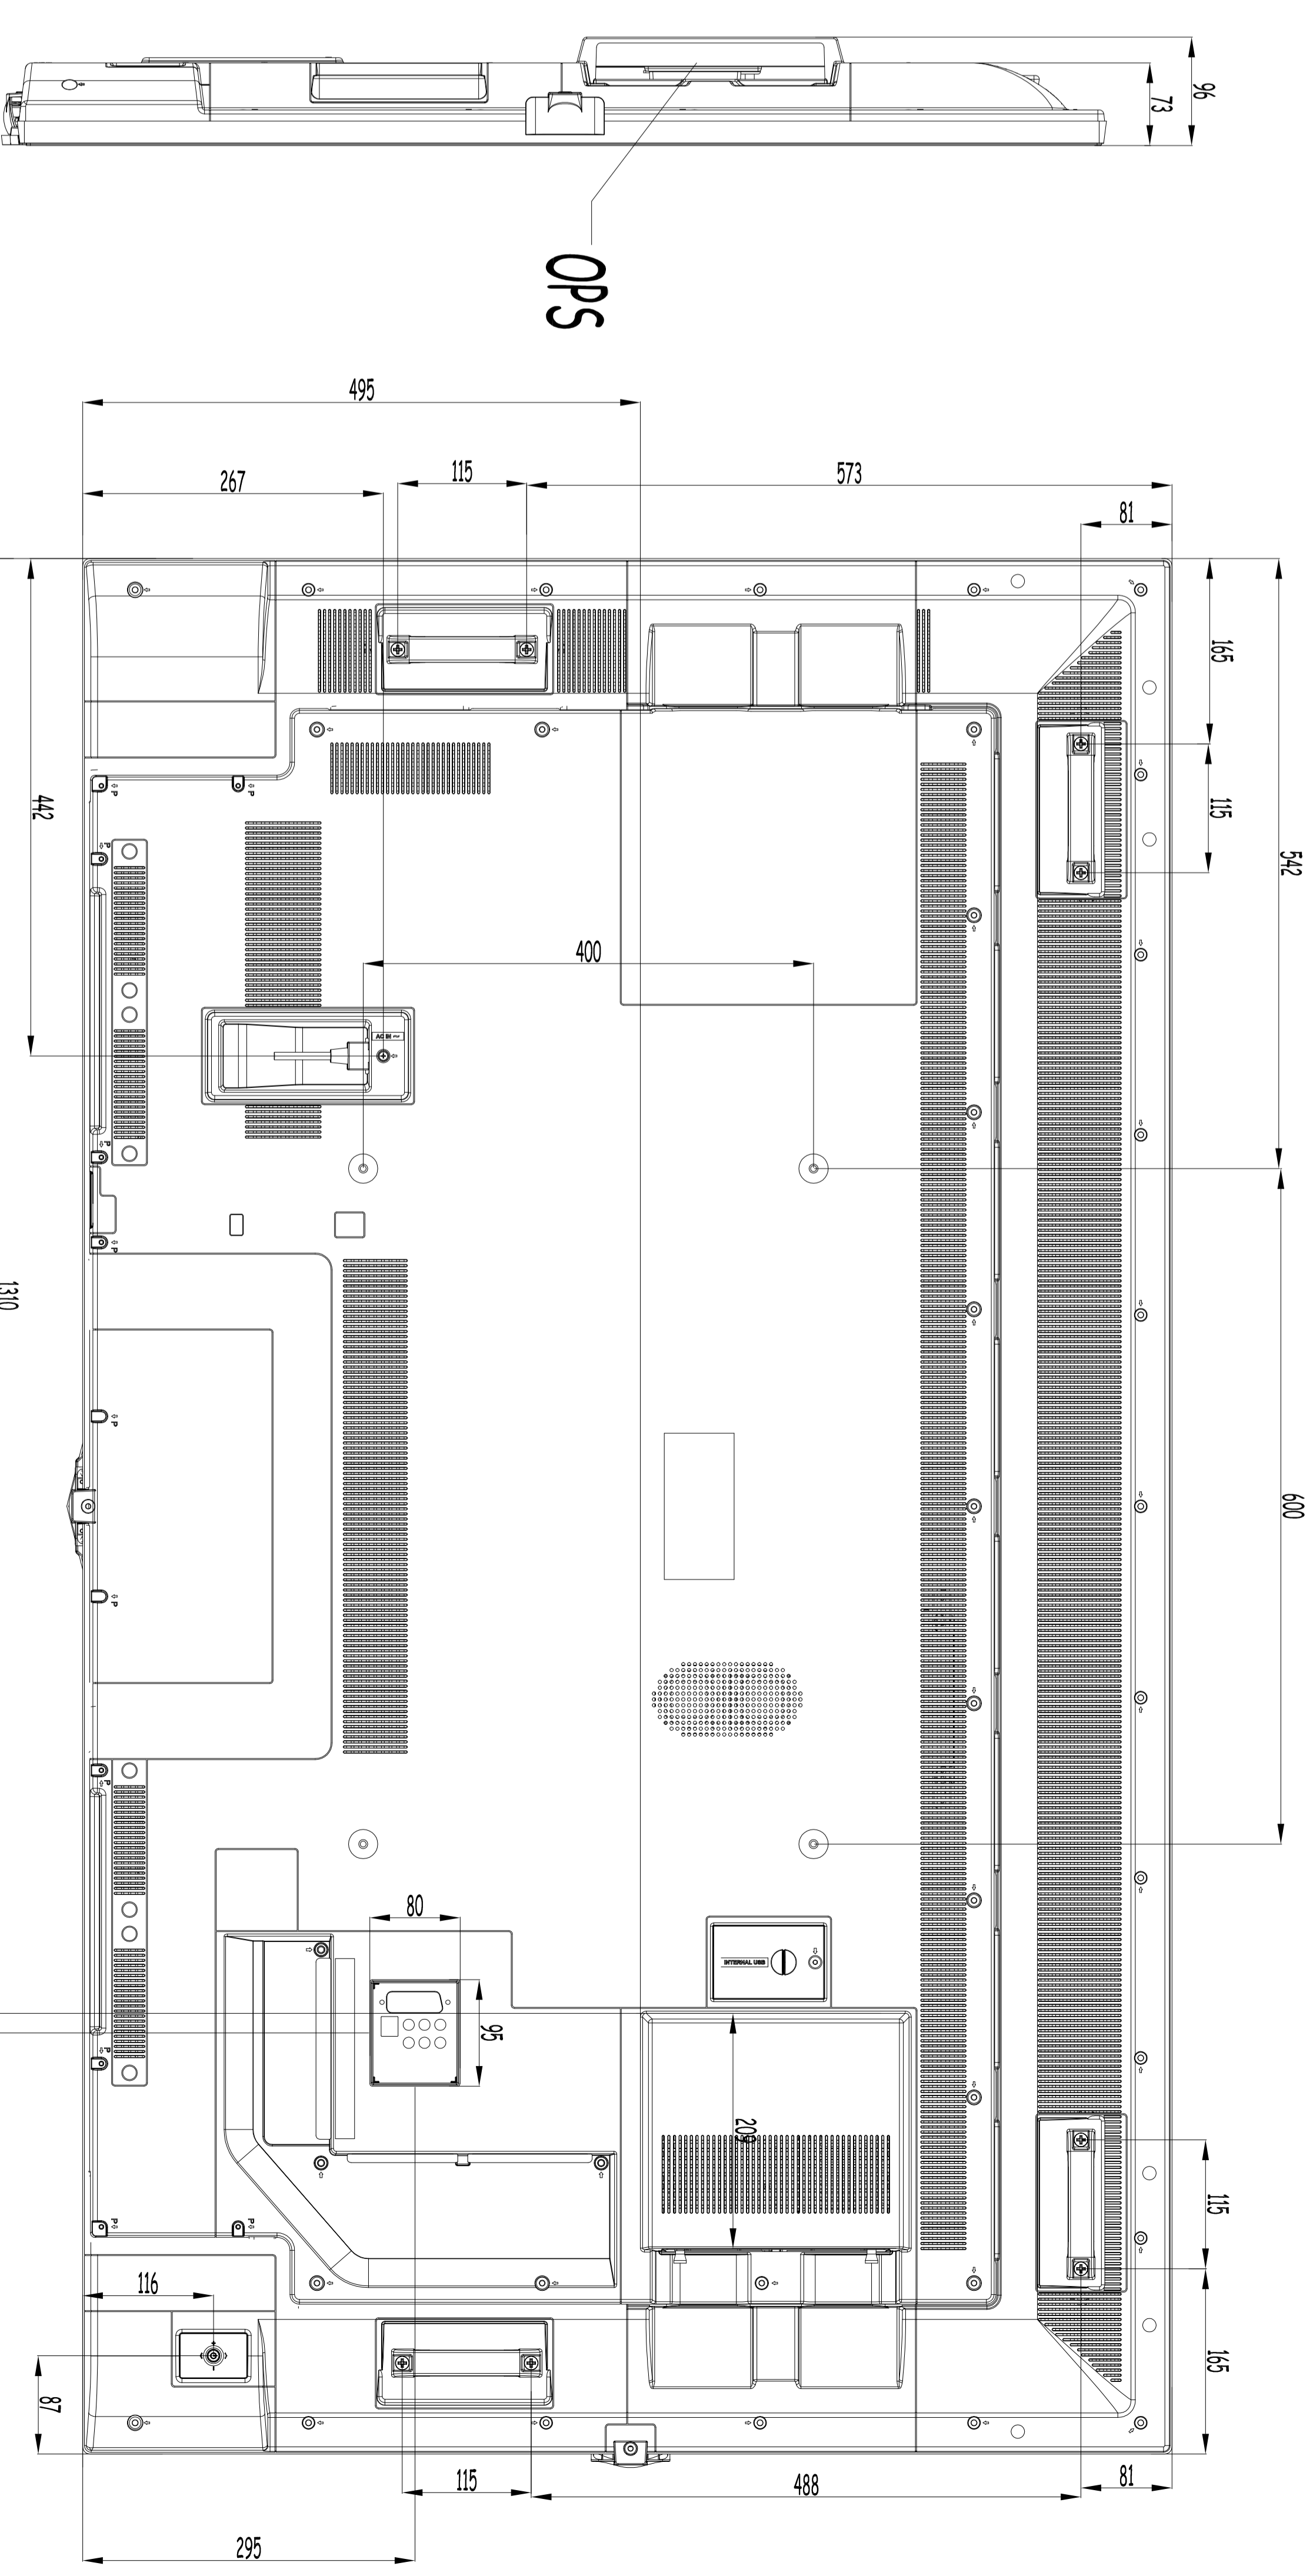

## TV DIMENSIONS (mm)

### TV ÖLÇÜLERİ

WIDTH GENİŞLİK mm	DEPTH DERİNLİK mm	HEIGHT YÜKSEKLİK mm
1684	73	967

MODEL  
75495 DS

## PRODUCT DIMENSIONS

### ÜRÜN ÖLÇÜLERİ

PRODUCT BOX  
KUTU ÖLÇÜLERİ

1990

265

1227

928

1650

ACTIVE CELL DIMENSIONS  
AKTİF GÖRÜNTÜ ÖLÇÜLERİ