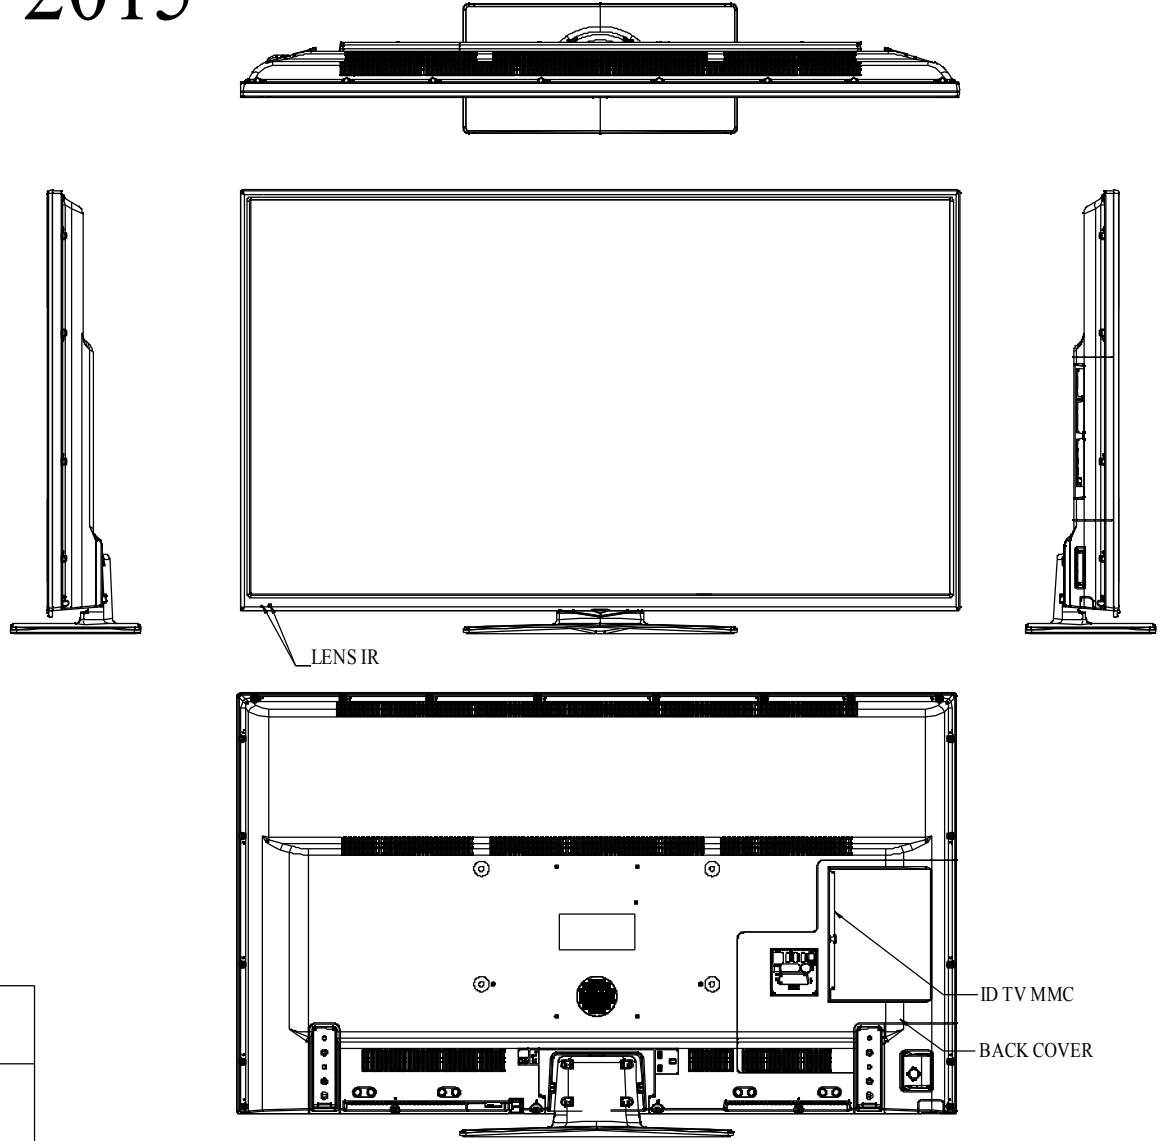

55289 DLED BMS 2015 +MID

55289 DLED BMS 2015	TV DIMENSIONS (mm--kg)			
	WIDTH mm	DEPTH mm	HEIGHT mm	WEIGHT kg
PRODUCT W/ FOOT	1248	226	769	
PRODUCT WO/ FOOT	1248	min. 63 max. 96	730	
PRODUCT BOX	1369	165	874	

AGIRLIK ÖLÇÜLERİ ±%5 TOLERANSLIDIR.