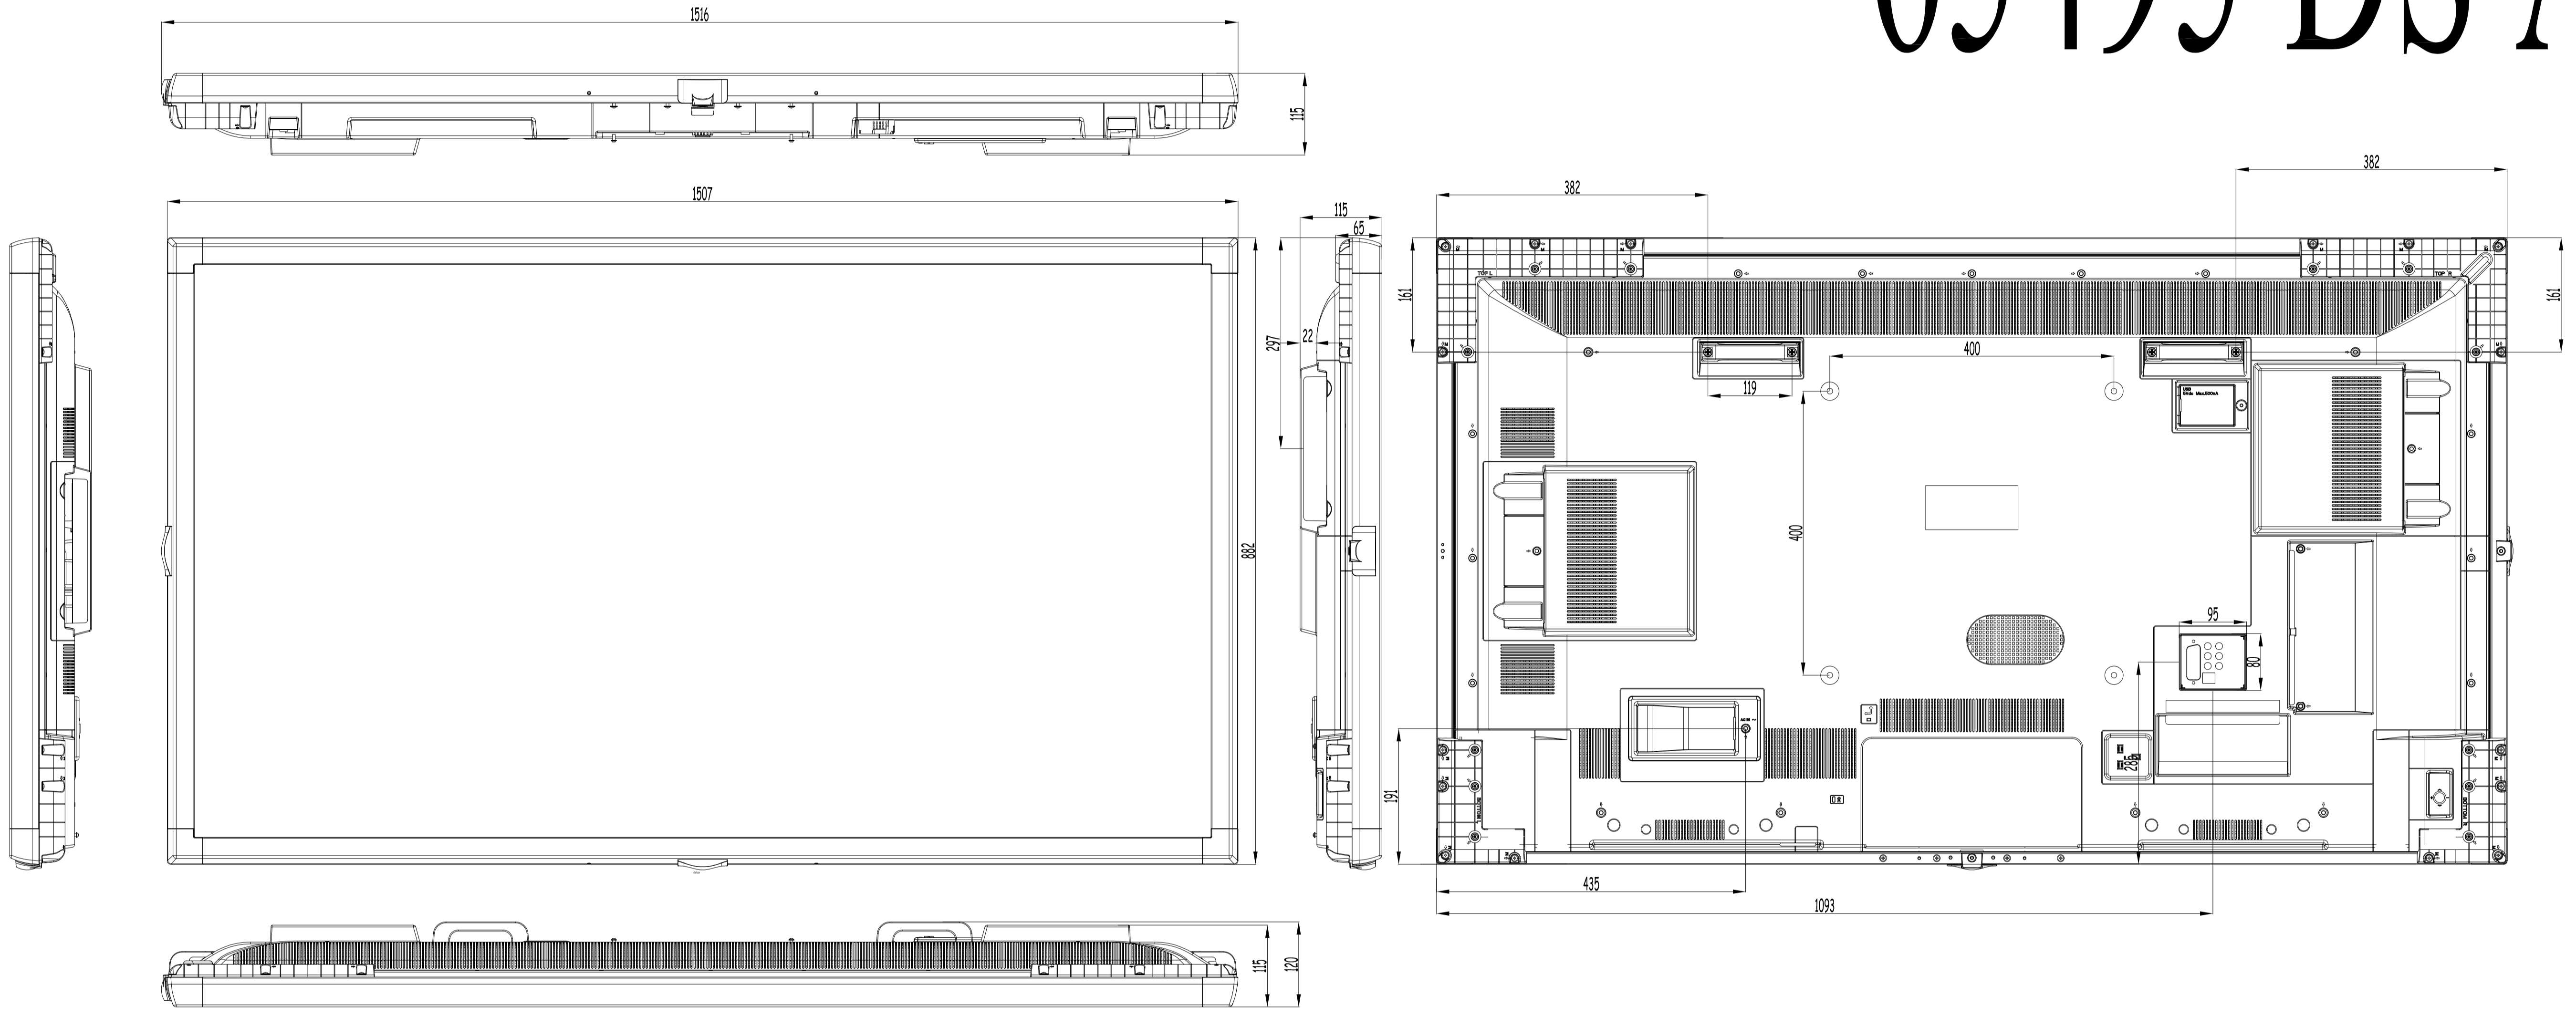

65495 DS ASM

MODEL
65495 DS ASM

TV DIMENSIONS (mm)
TV ÖLÇÜLERİ

WIDTH
GENİŞLİK
mm

DEPTH
DERİNLİK
mm

HEIGHT
YÜKSEKLİK
mm

PRODUCT DIMENSIONS
ÜRÜN ÖLÇÜLERİ

1507

120

882

DIMENSIONS TOLERANCE +/-1 mm
GENEL ÖLÇÜ TOLERANS +/-1 mm

PRODUCT BOX
KUTU ÖLÇÜLERİ