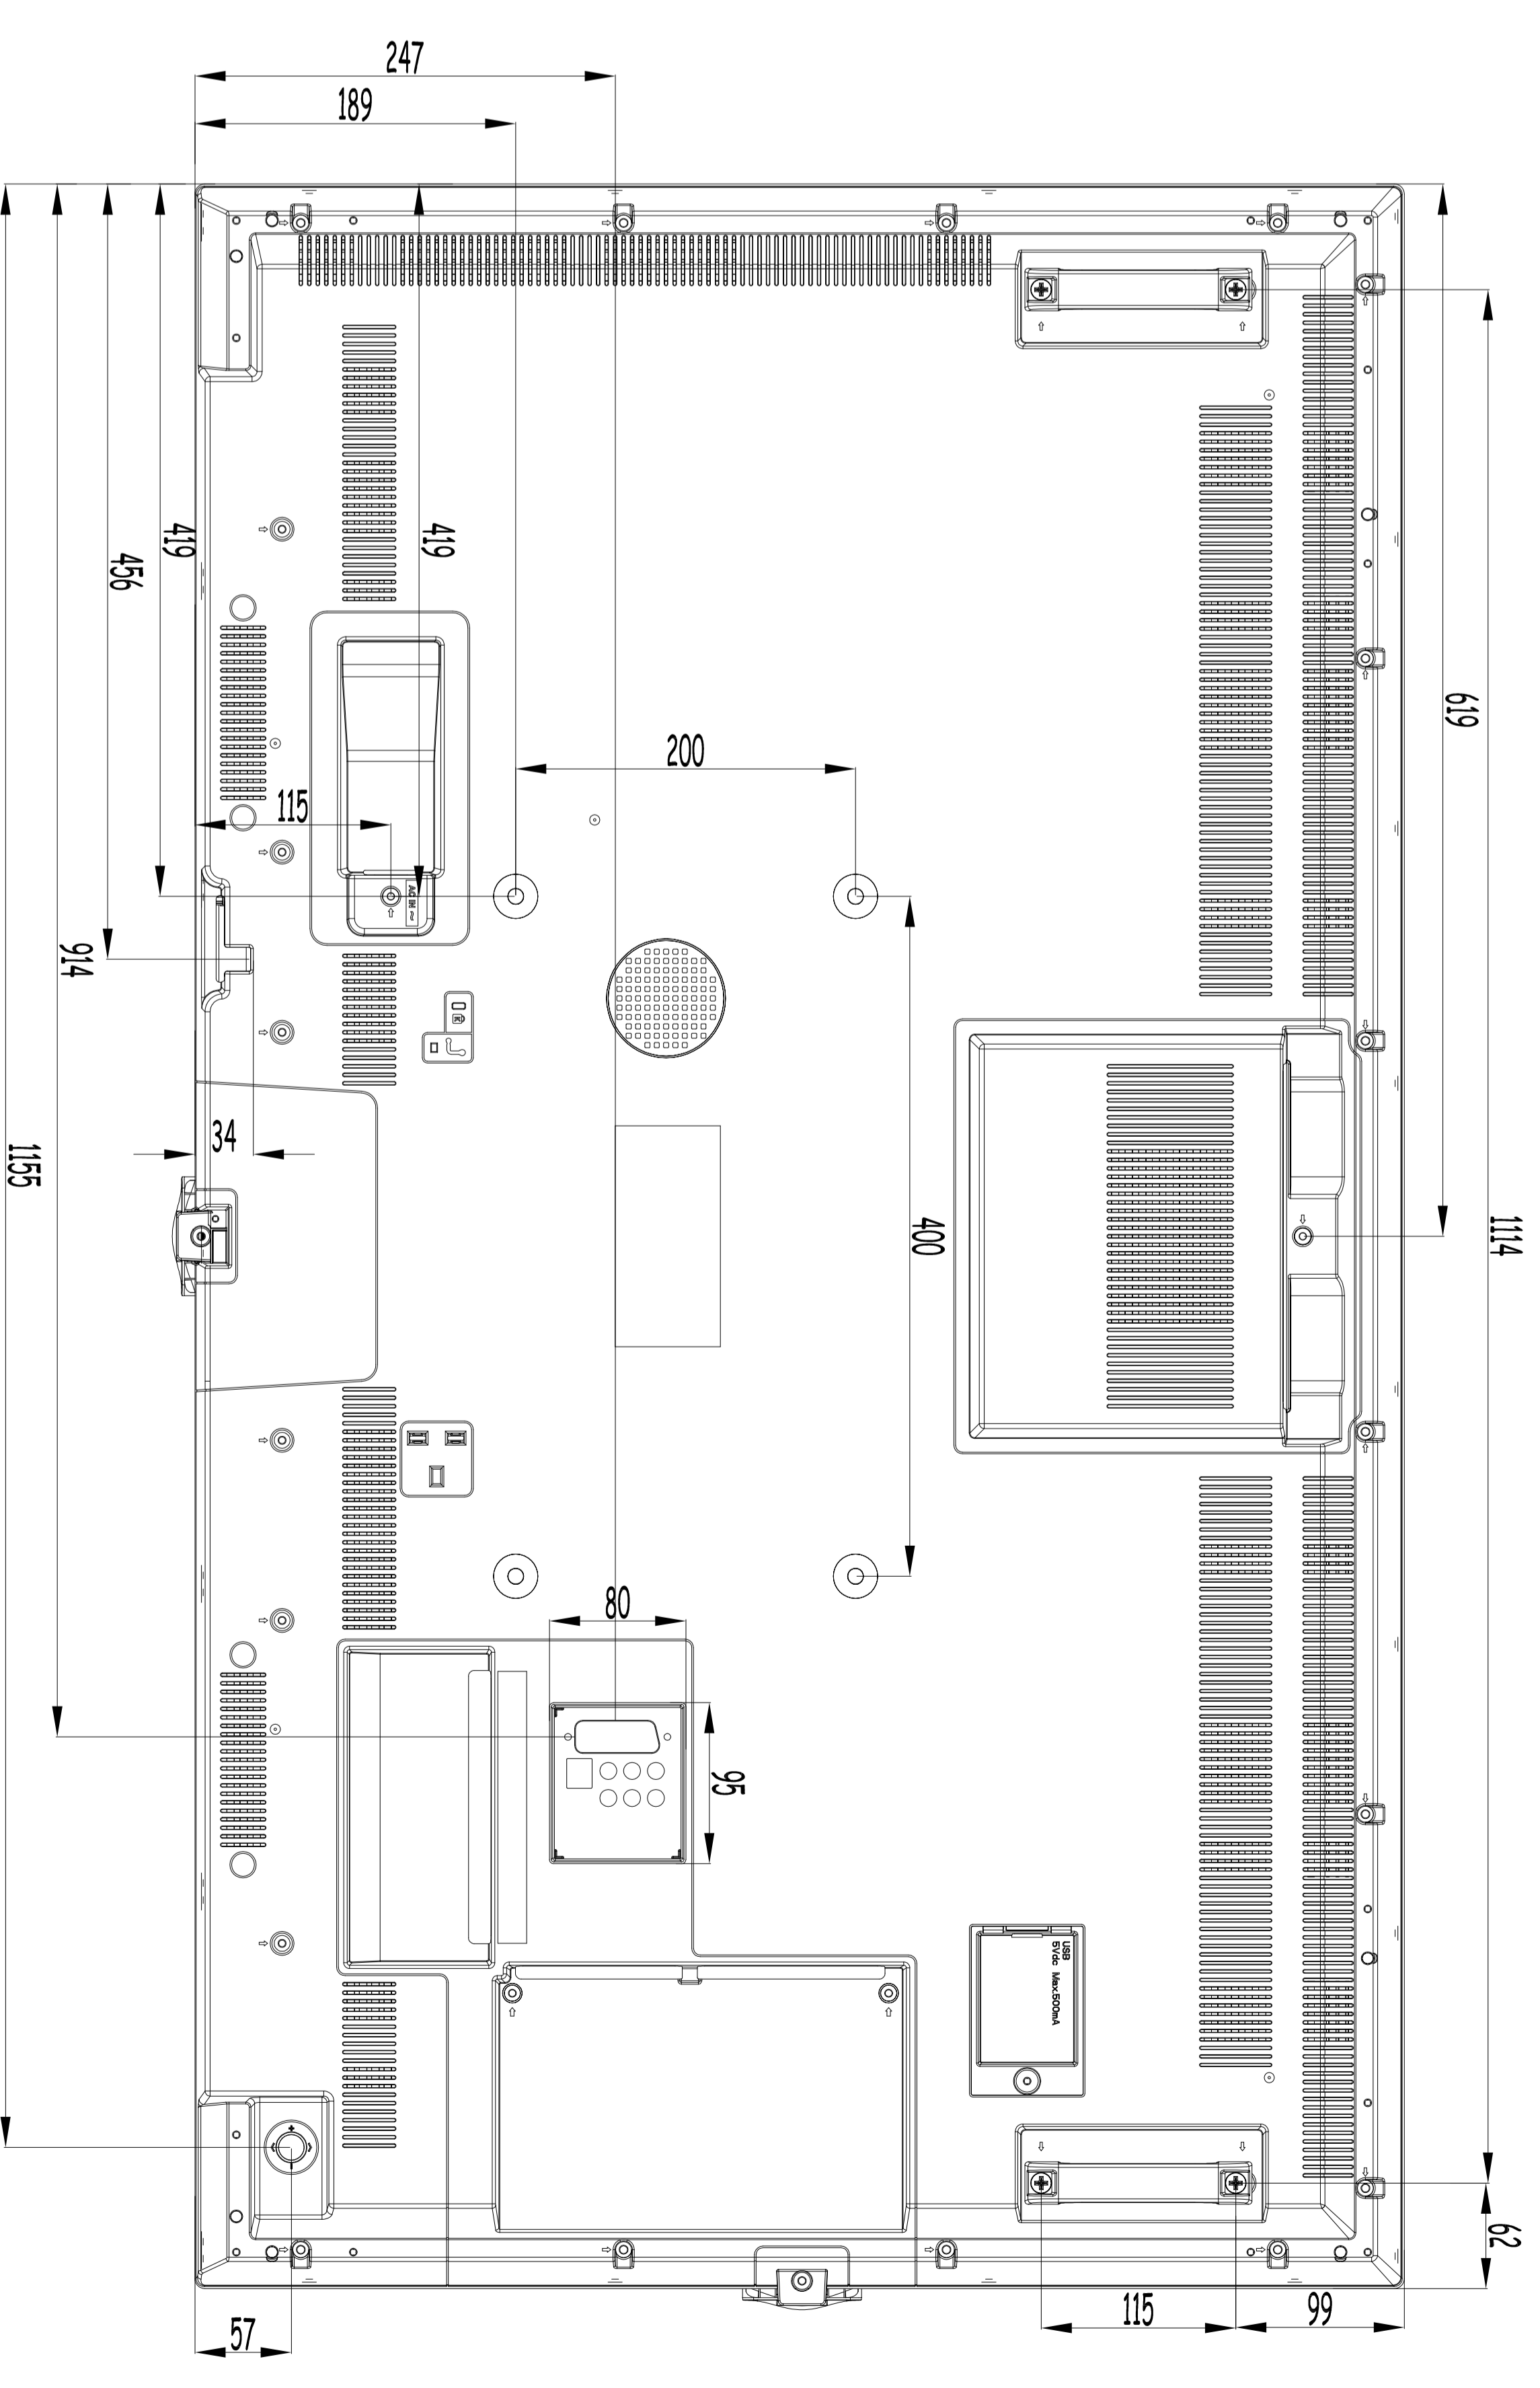

55495 DS

MODEL
55495 DS

TV DIMENSIONS (mm)
TV ÖLÇÜLERİ

WIDTH GENİŞLİK mm	DEPTH DERİNLİK mm	HEIGHT YÜKSEKLİK mm
-------------------------	-------------------------	---------------------------

1238

81/104

712

1369

165

874

681

1210

ACTIVE CELL DIMENSIONS
AKTİF GÖRÜNTÜ ÖLÇÜLERİ

DIMENSIONS TOLERANCE +/- 1 mm

GENEL ÖLÇÜ TOLERANS +/- 1 mm

PRODUCT DIMENSIONS
ÜRÜN ÖLÇÜLERİ

PRODUCT BOX

KUTU ÖLÇÜLERİ