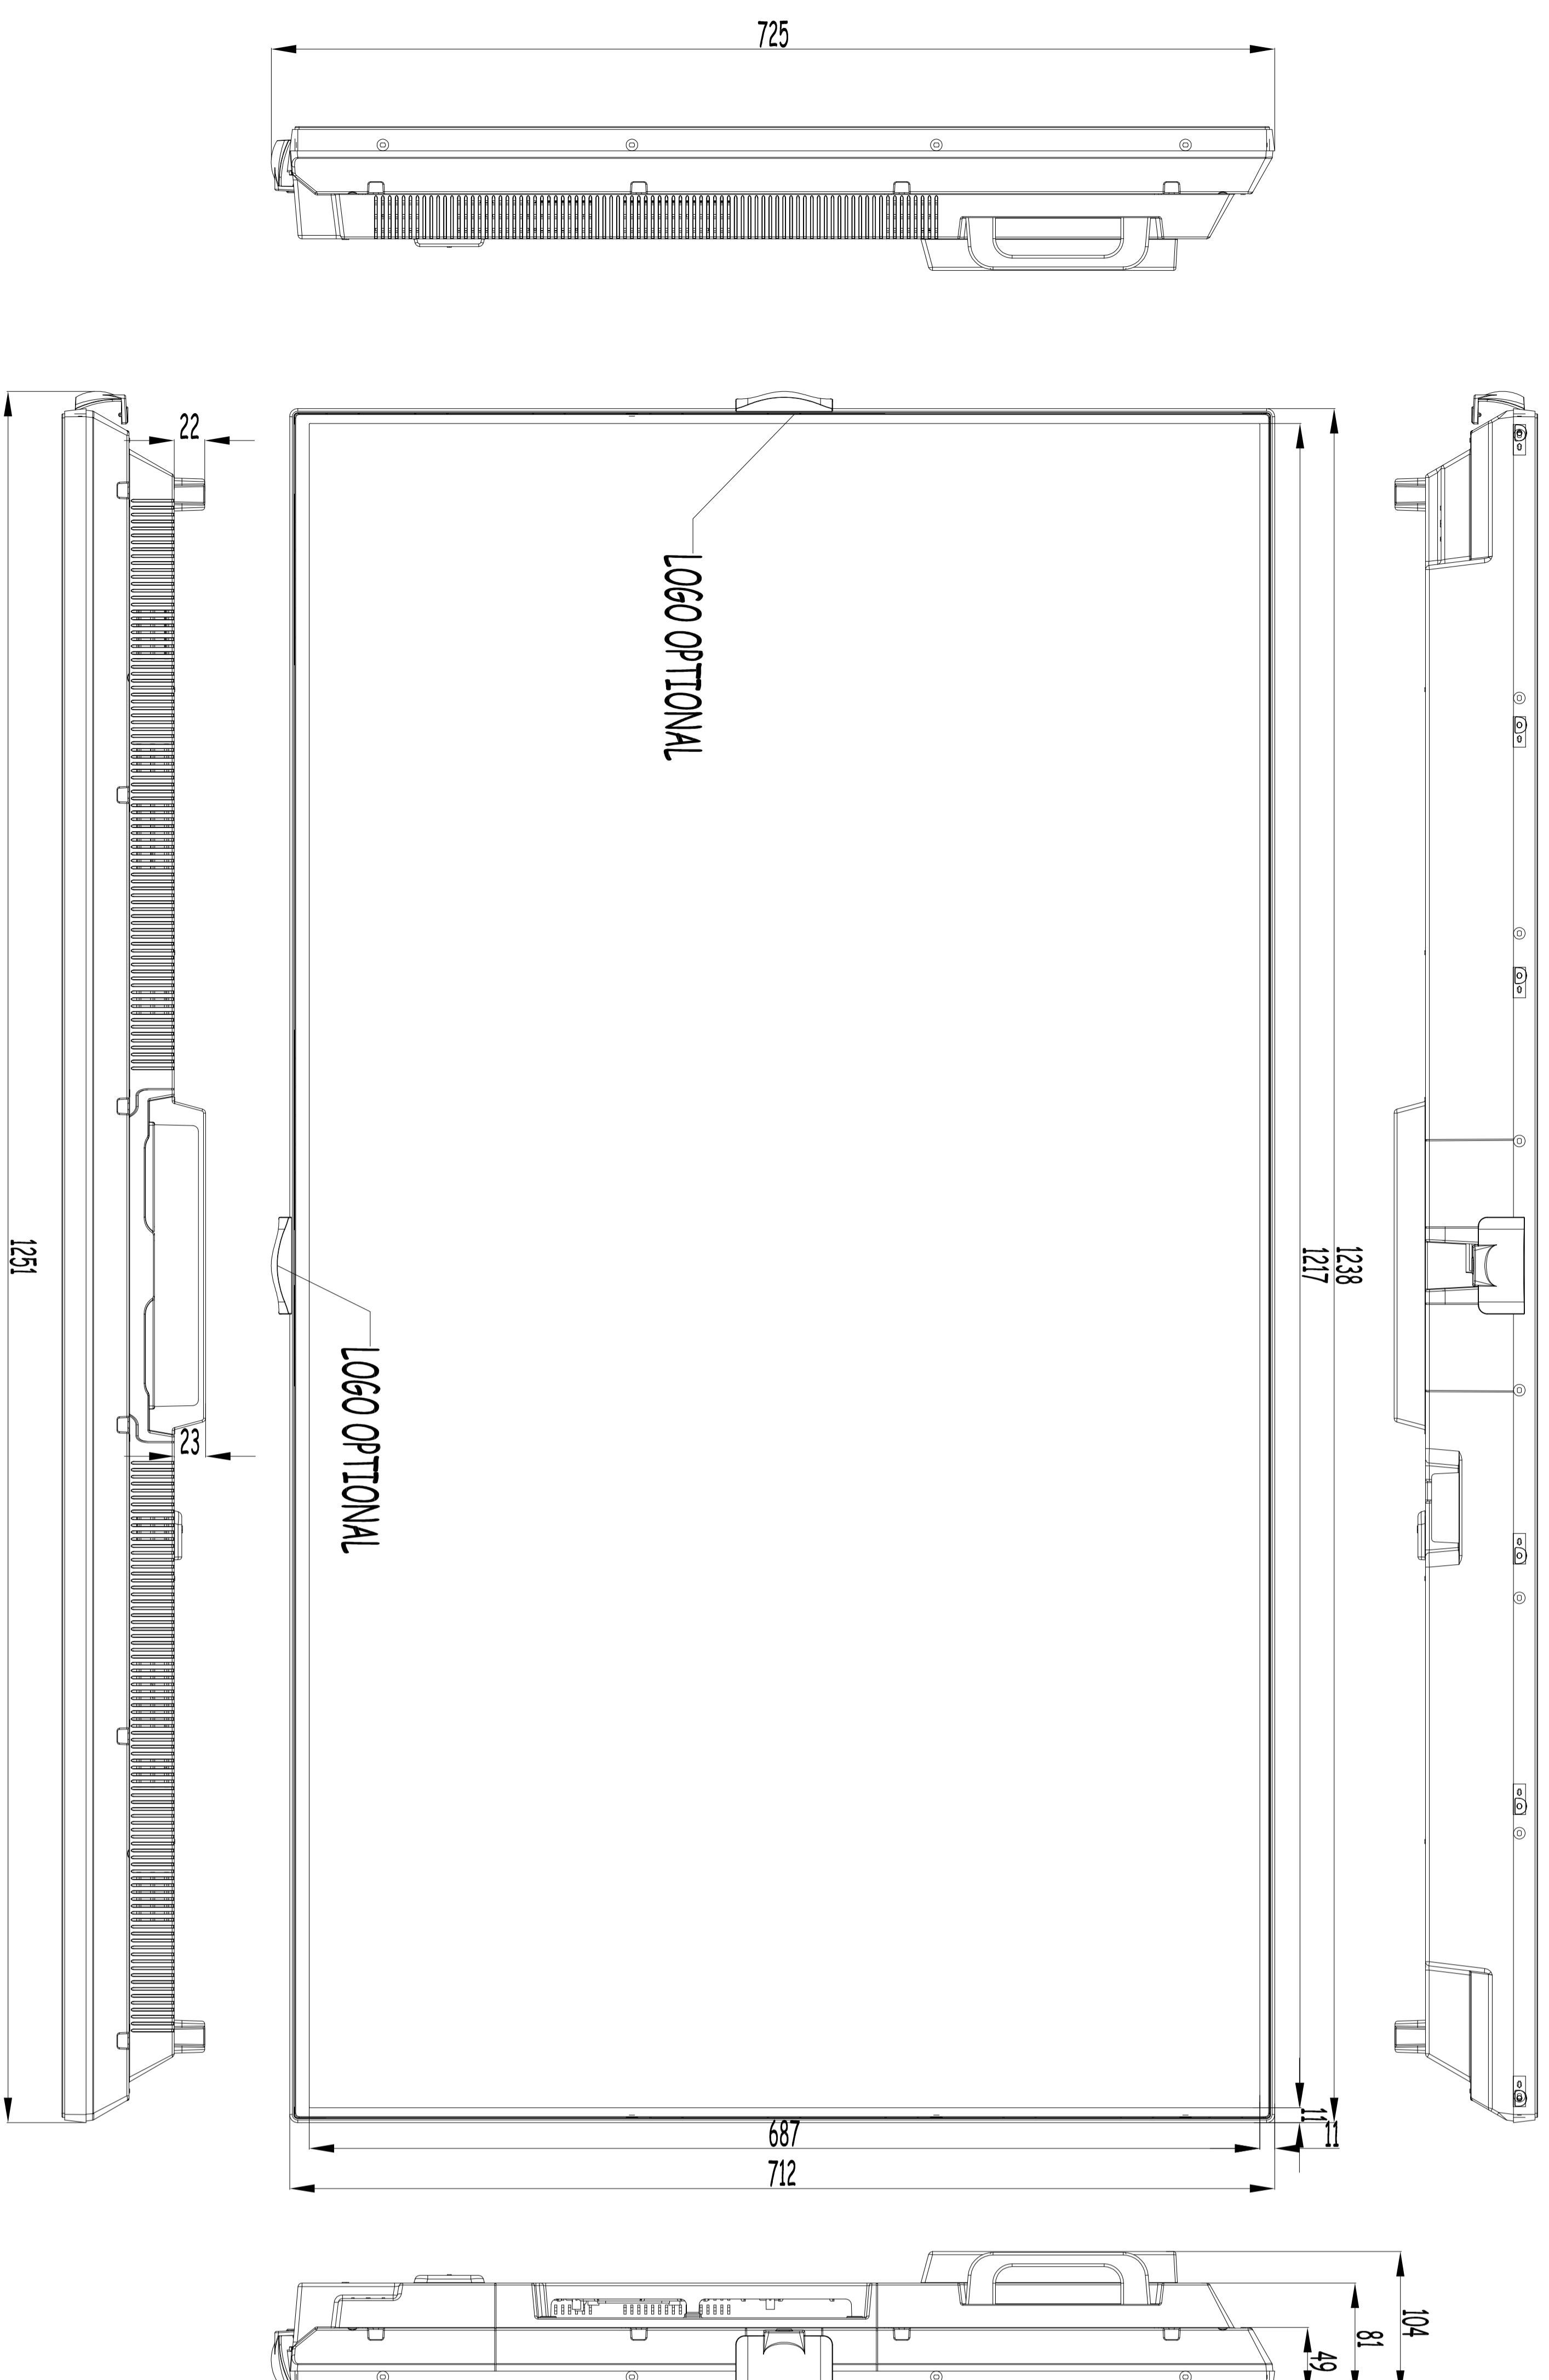

55495 DS

MODEL
55495 DS

TV DIMENSIONS (mm)
TV ÖLÇÜLERİ

WIDTH GENİŞLİK mm	DEPTH DERİNLİK mm	HEIGHT YÜKSEKLİK mm
-------------------------	-------------------------	---------------------------

1238

81/104

712

1369

165

874

681

1210

ACTIVE CELL DIMENSIONS
AKTİF GÖRÜNTÜ ÖLÇÜLERİ

DIMENSIONS TOLERANCE +/- 1 mm

GENEL ÖLÇÜ TOLERANS +/- 1 mm

PRODUCT DIMENSIONS
ÜRÜN ÖLÇÜLERİ

PRODUCT BOX

KUTU ÖLÇÜLERİ