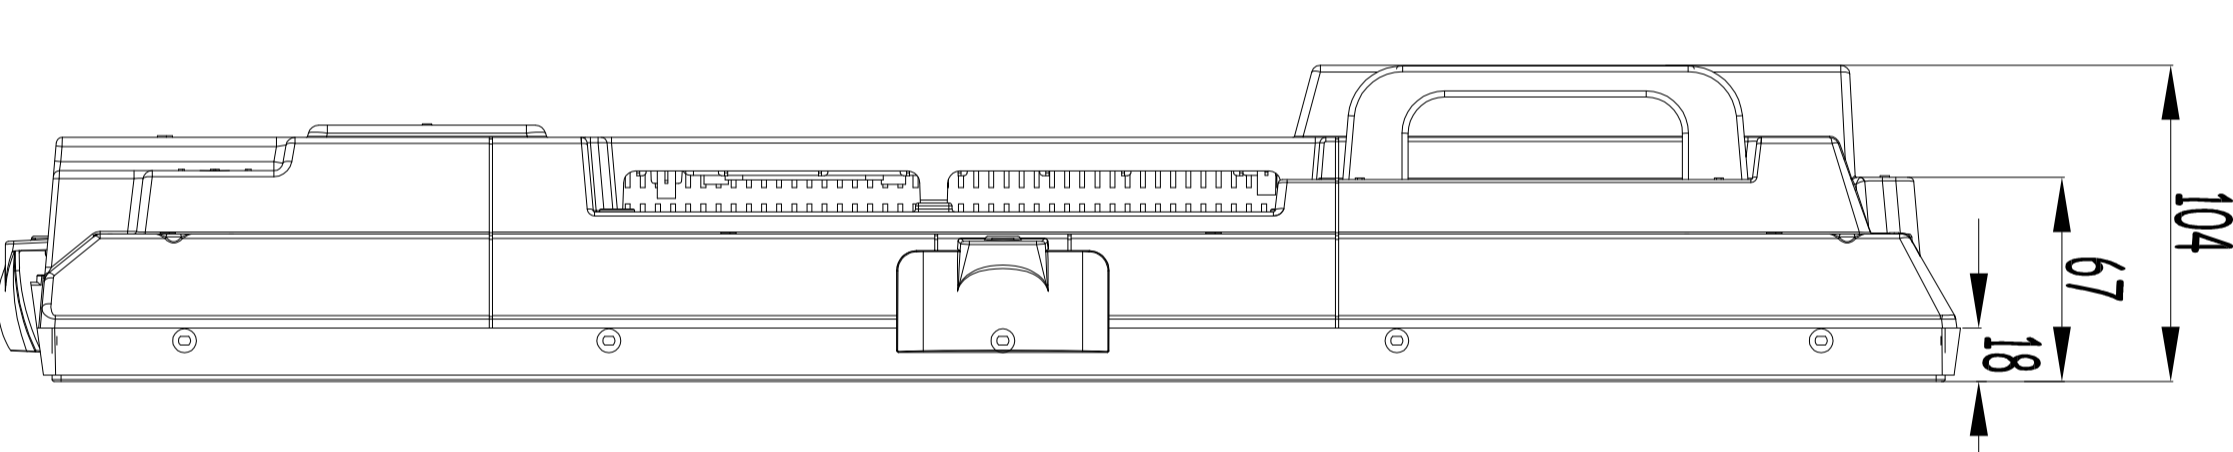

49495 DS

TV DIMENSIONS (mm)

TV ÖLÇÜLERİ

WIDTH GENİŞLİK mm	DEPTH DERİNLİK mm	HEIGHT YÜKSEKLİK mm
1102	67/104	635

MODEL 49495 DS

PRODUCT DIMENSIONS

ÜRÜN ÖLÇÜLERİ

PRODUCT BOX

KUTU ÖLÇÜLERİ

1215

165

775

605

1074

ACTIVE CELL DIMENSIONS
AKTİF GÖRÜNTÜ ÖLÇÜLERİ

DIMENSIONS TOLERANCE +/- 1 mm

GENEL ÖLÇÜ TOLERANS +/- 1 mm