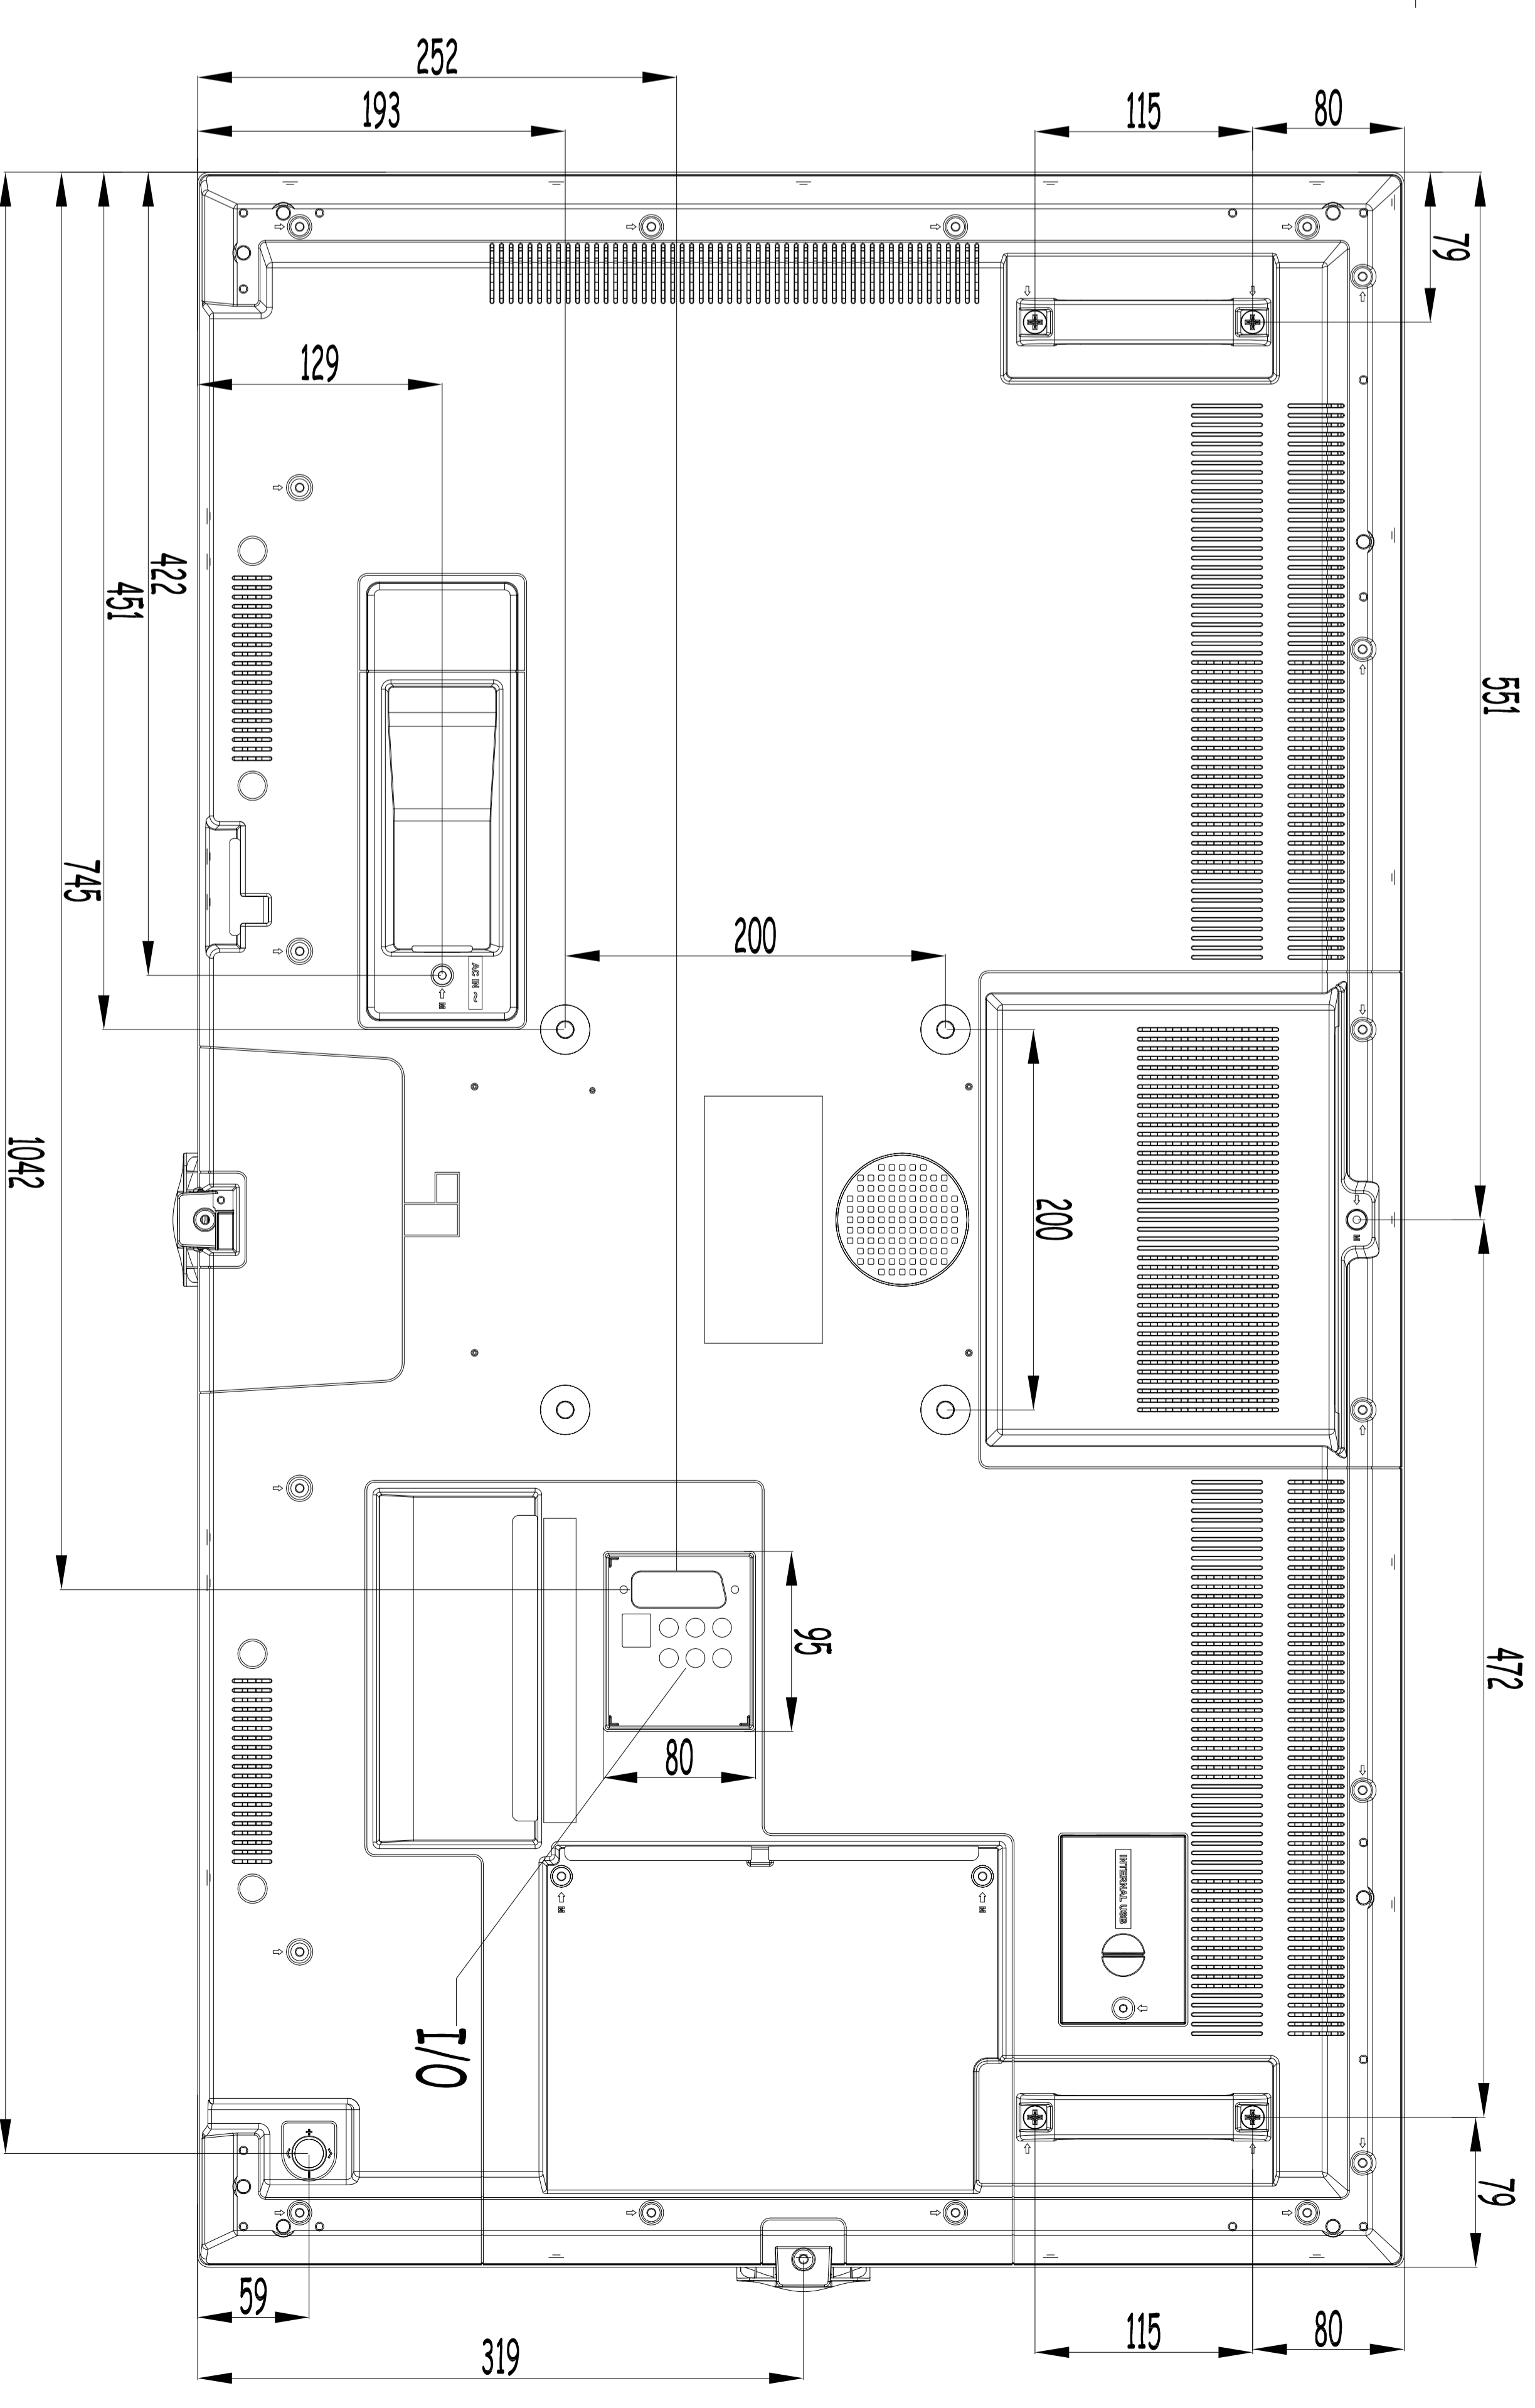

49495 DS

TV DIMENSIONS (mm)

TV ÖLÇÜLERİ

WIDTH GENİŞLİK mm	DEPTH DERİNLİK mm	HEIGHT YÜKSEKLİK mm
1102	67/104	635

MODEL 49495 DS

PRODUCT DIMENSIONS

ÜRÜN ÖLÇÜLERİ

PRODUCT BOX

KUTU ÖLÇÜLERİ

1215

165

775

605

1074

ACTIVE CELL DIMENSIONS
AKTİF GÖRÜNTÜ ÖLÇÜLERİ

DIMENSIONS TOLERANCE +/- 1 mm

GENEL ÖLÇÜ TOLERANS +/- 1 mm