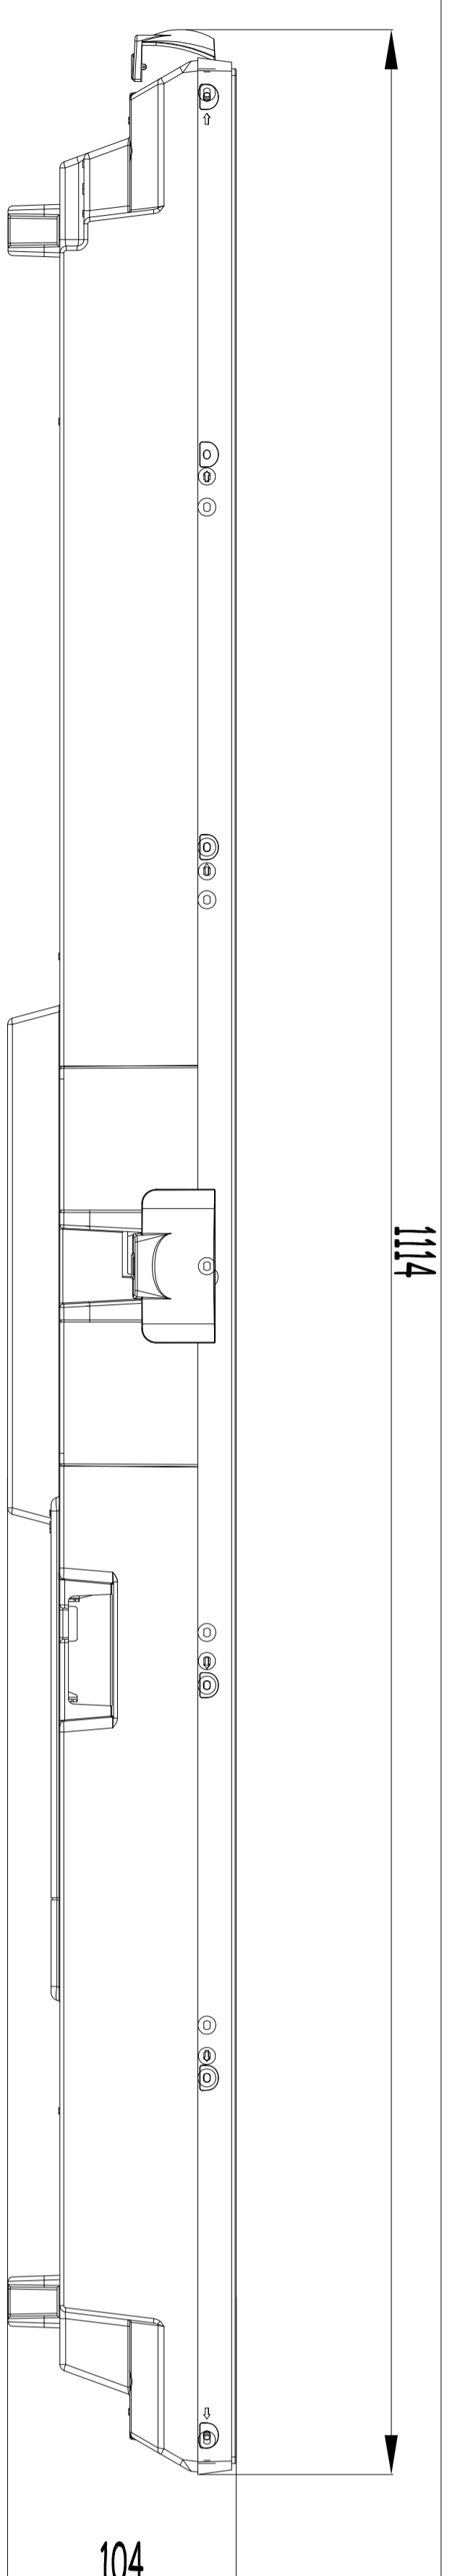

49495 DS

TV DIMENSIONS (mm)

TV ÖLÇÜLERİ

WIDTH GENİŞLİK mm	DEPTH DERİNLİK mm	HEIGHT YÜKSEKLİK mm
1102	67/104	635

MODEL 49495 DS

PRODUCT DIMENSIONS

ÜRÜN ÖLÇÜLERİ

PRODUCT BOX

KUTU ÖLÇÜLERİ

1215

165

775

605

1074

ACTIVE CELL DIMENSIONS
AKTİF GÖRÜNTÜ ÖLÇÜLERİ

DIMENSIONS TOLERANCE +/- 1 mm

GENEL ÖLÇÜ TOLERANS +/- 1 mm