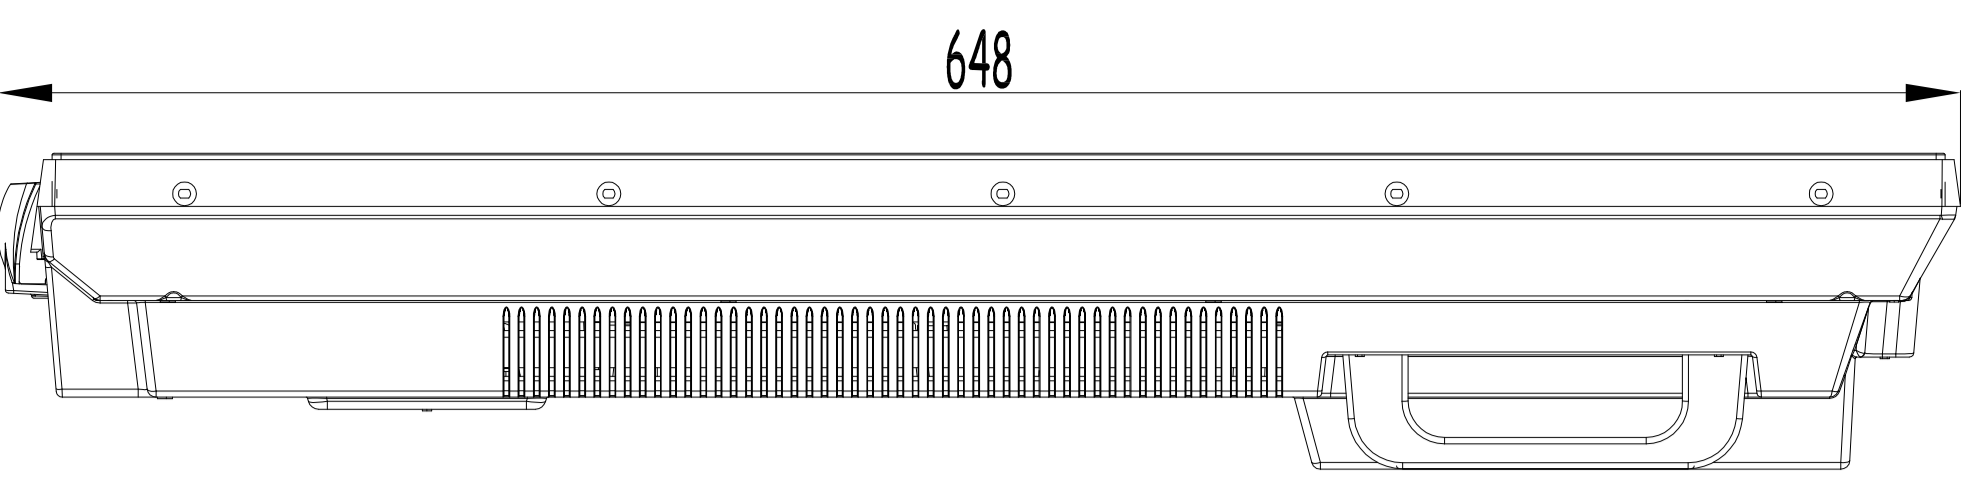

49495 DS

TV DIMENSIONS (mm)

TV ÖLÇÜLERİ

WIDTH GENİŞLİK mm	DEPTH DERİNLİK mm	HEIGHT YÜKSEKLİK mm
1102	67/104	635

MODEL 49495 DS

PRODUCT DIMENSIONS

ÜRÜN ÖLÇÜLERİ

PRODUCT BOX

KUTU ÖLÇÜLERİ

1215

165

775

605

1074

ACTIVE CELL DIMENSIONS
AKTİF GÖRÜNTÜ ÖLÇÜLERİ

DIMENSIONS TOLERANCE +/- 1 mm

GENEL ÖLÇÜ TOLERANS +/- 1 mm