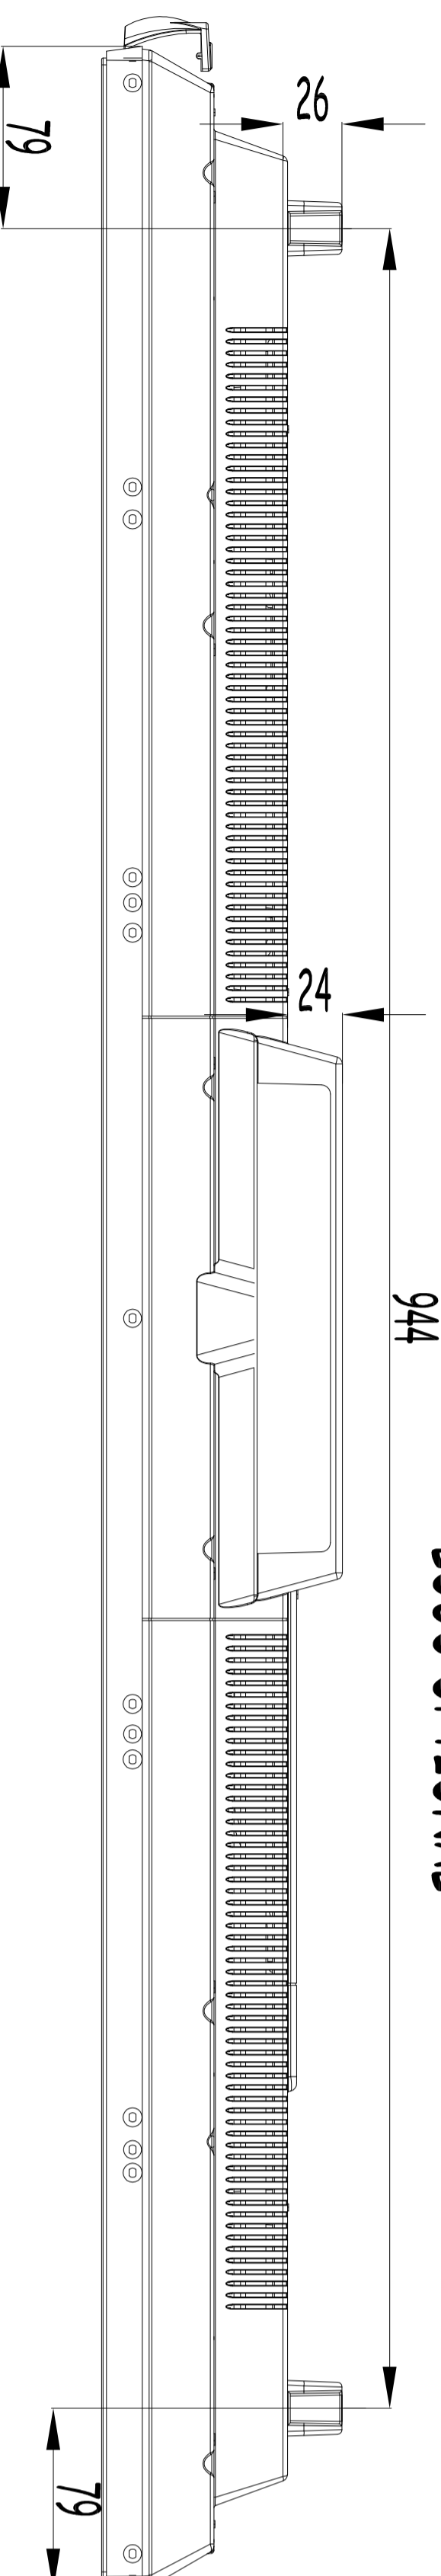

49495 DS

TV DIMENSIONS (mm)

TV ÖLÇÜLERİ

WIDTH GENİŞLİK mm	DEPTH DERİNLİK mm	HEIGHT YÜKSEKLİK mm
1102	67/104	635

MODEL 49495 DS

PRODUCT DIMENSIONS

ÜRÜN ÖLÇÜLERİ

PRODUCT BOX

KUTU ÖLÇÜLERİ

1215

165

775

605

1074

ACTIVE CELL DIMENSIONS
AKTİF GÖRÜNTÜ ÖLÇÜLERİ

DIMENSIONS TOLERANCE +/- 1 mm

GENEL ÖLÇÜ TOLERANS +/- 1 mm