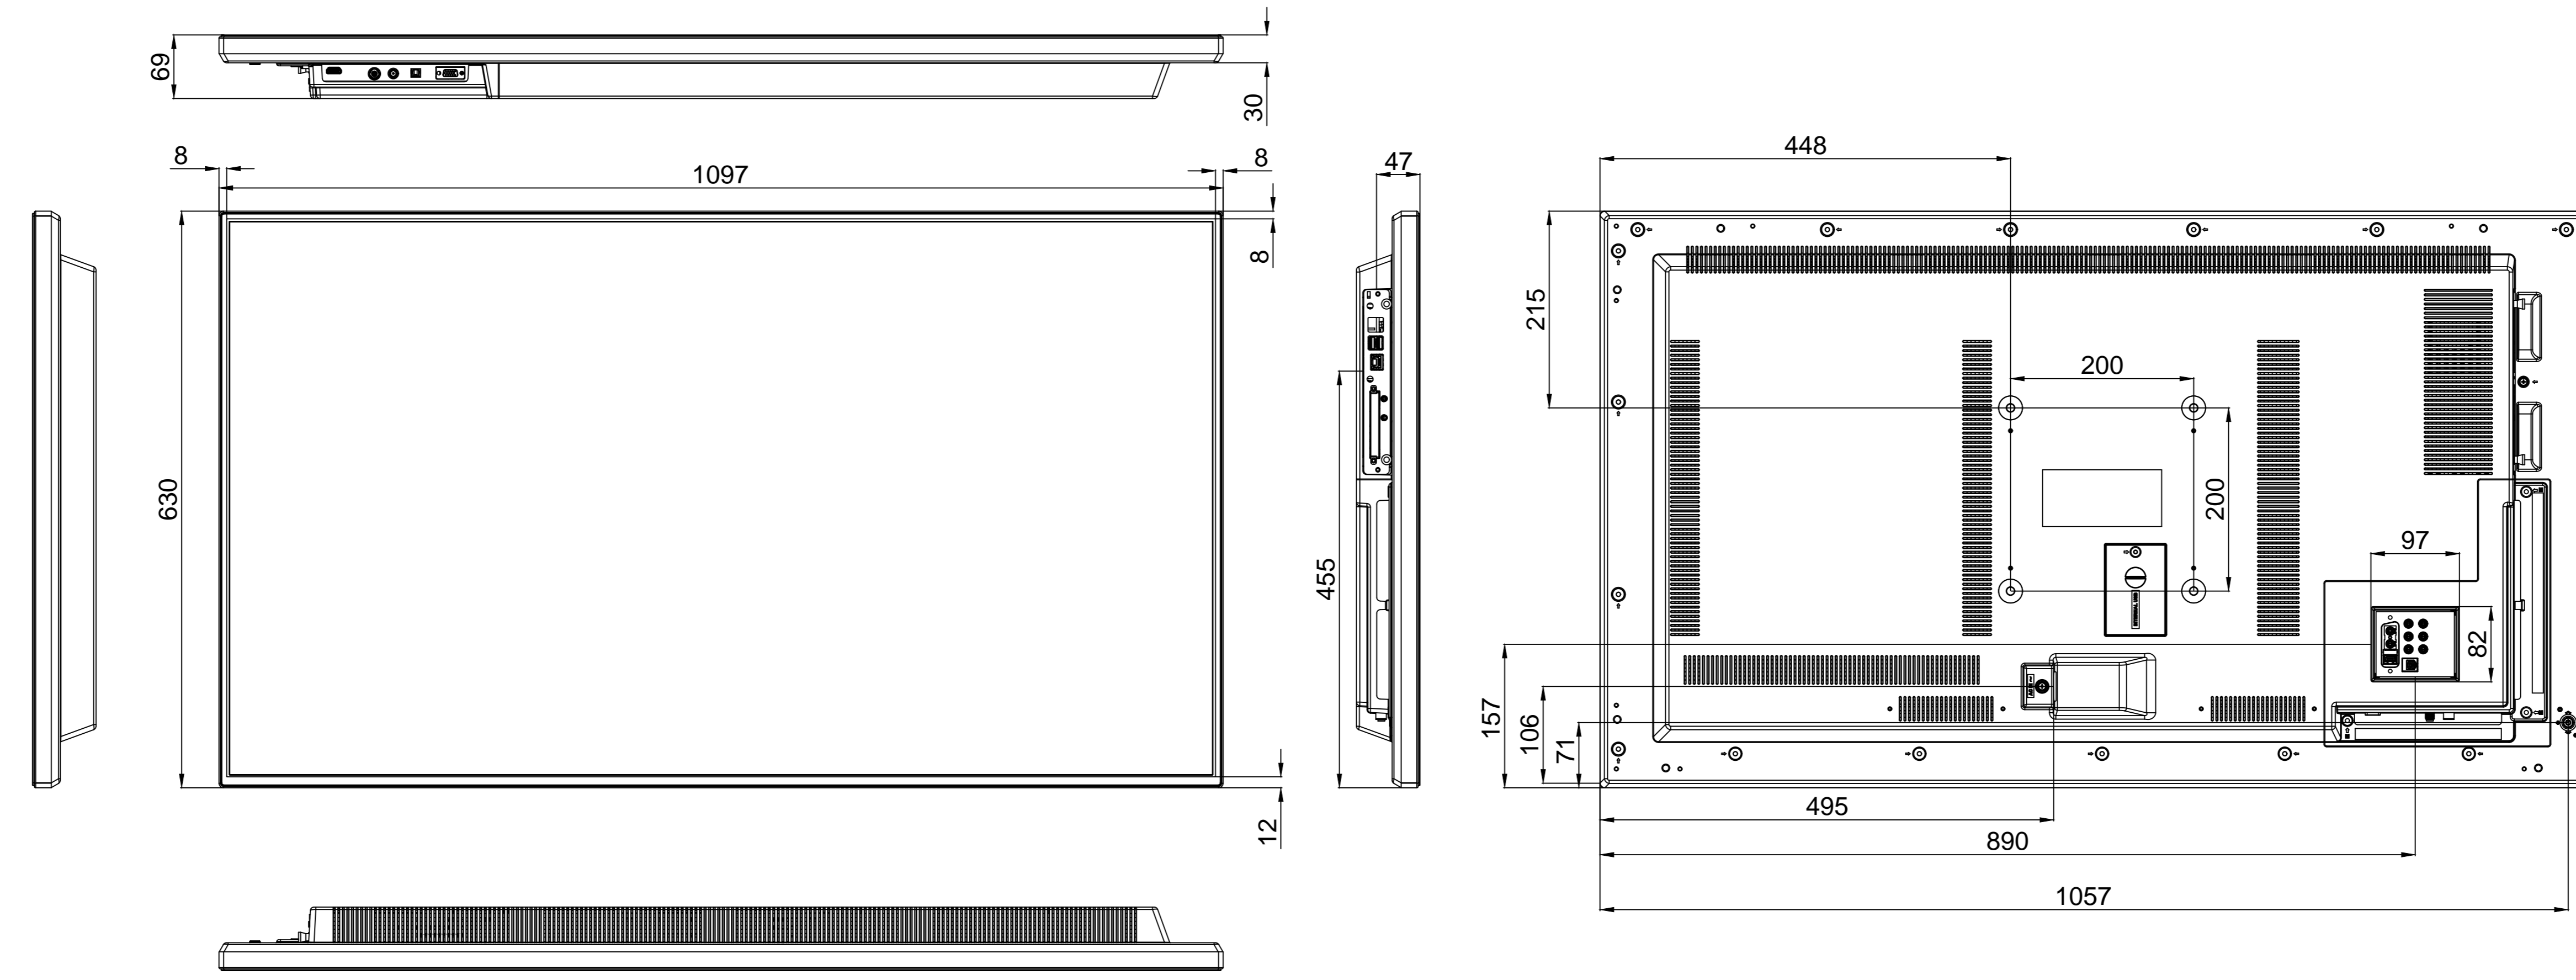

REV.NO	DATE/TARİH	NOTES/AÇIKLAMALAR
1	04.10.2018	FORMAT DÜZENLENDİ
2		
3		

MODEL	DIMENSIONS (mm)		
	WIDTH mm	DEPTH mm	HEIGHT mm
49395 DS	1097	69	630
PRODUCT	1097	69	630
PACKAGING	1215	165	775

TOLERANCES	K	NAME:	REV:
0.00/50.00	±0.10	49395 DS	R01
50.01/100.00	±0.30	CREATED : CAN ULKER	DATE: 04.10.2018
100.01/250.00	±0.50	LAST REV. : NİHAT ÖZTEN	SHEET: 1 / 1
250.01/500.00	±0.75	CHECK : Hakan KÖYUNCUOĞLU	SCALE : 1
500.01/1000.00	±1.00	APPRV. : Deniz ÇETİNYÜREK	
1000.01/2500.00	±1.50		
ANGLES	±0.5°		