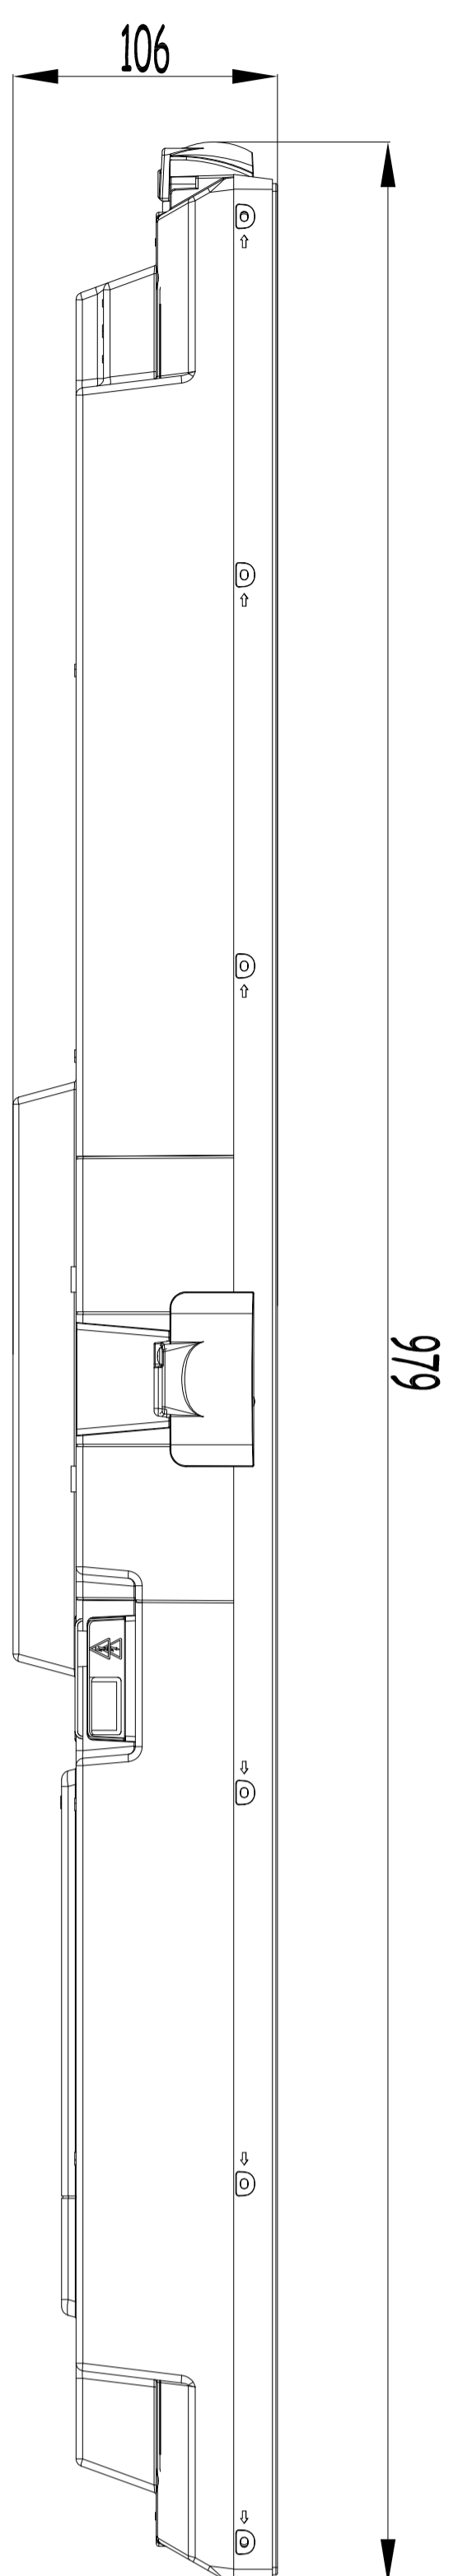

43495 DS

MODEL
43495 DS

TV DIMENSIONS (mm)
TV ÖLÇÜLERİ

WIDTH GENİŞLİK mm	DEPTH DERİNLİK mm	HEIGHT YÜKSEKLİK mm
966	81/106	557

PRODUCT DIMENSIONS

ÜRÜN ÖLÇÜLERİ

PRODUCT BOX

KUTU ÖLÇÜLERİ

1050

178

718

530

941

ACTIVE CELL DIMENSIONS
AKTİF GÖRÜNTÜ ÖLÇÜLERİ

DIMENSIONS TOLERANCE +/- 1 mm

GENEL ÖLÇÜ TOLERANS +/- 1 mm