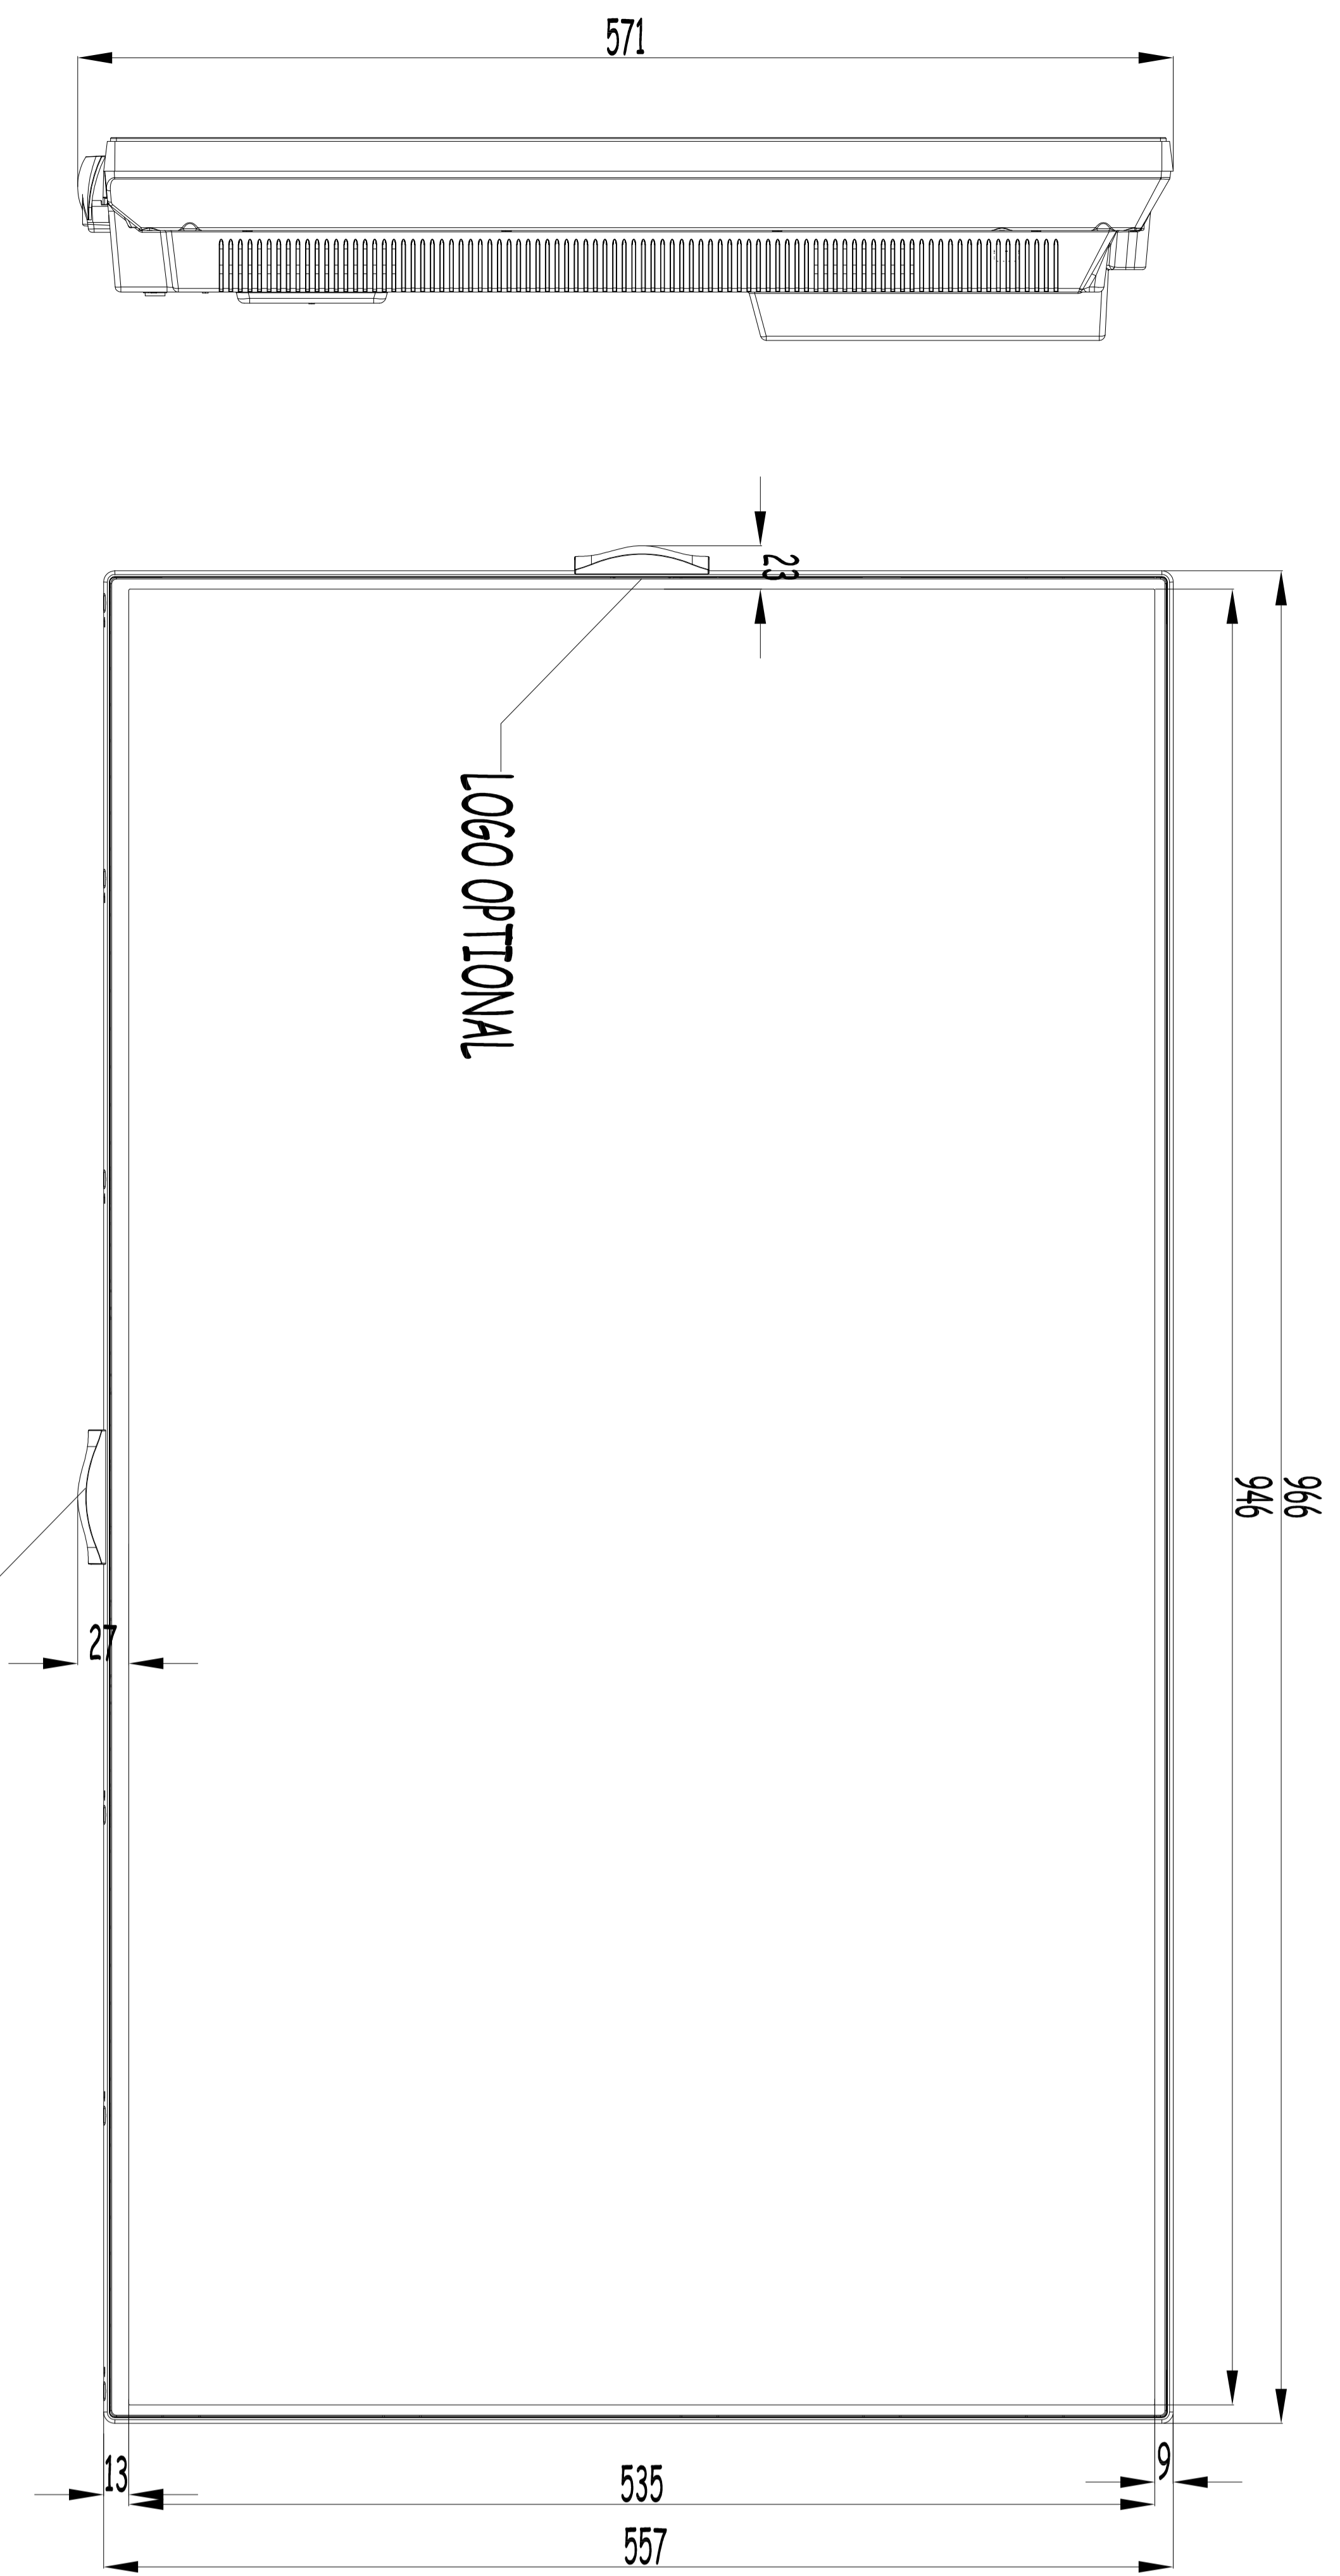

43495 DS

MODEL
43495 DS

TV DIMENSIONS (mm)
TV ÖLÇÜLERİ

WIDTH GENİŞLİK mm	DEPTH DERİNLİK mm	HEIGHT YÜKSEKLİK mm
966	81/106	557

PRODUCT DIMENSIONS

ÜRÜN ÖLÇÜLERİ

PRODUCT BOX

KUTU ÖLÇÜLERİ

1050

178

718

530

941

ACTIVE CELL DIMENSIONS
AKTİF GÖRÜNTÜ ÖLÇÜLERİ

DIMENSIONS TOLERANCE +/- 1 mm

GENEL ÖLÇÜ TOLERANS +/- 1 mm