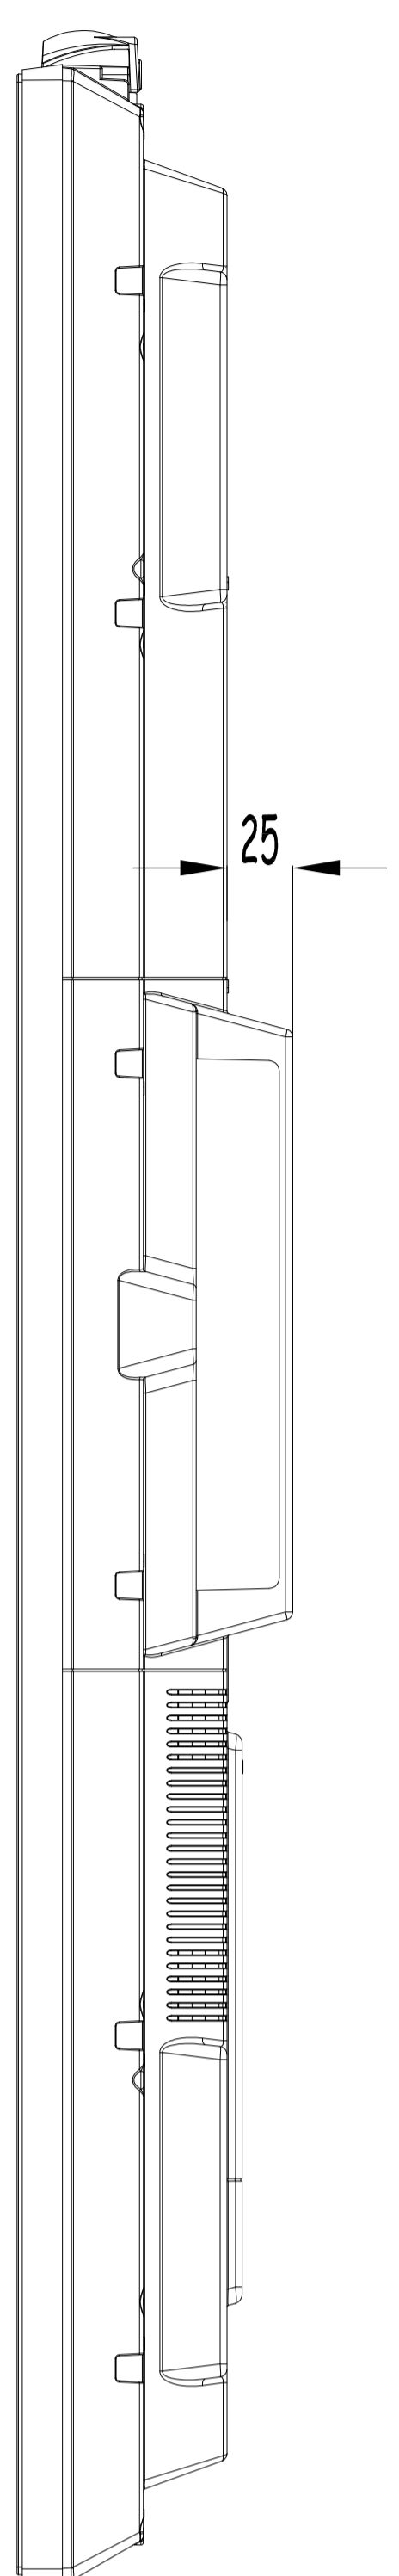

43495 DS

MODEL
43495 DS

TV DIMENSIONS (mm)
TV ÖLÇÜLERİ

WIDTH GENİŞLİK mm	DEPTH DERİNLİK mm	HEIGHT YÜKSEKLİK mm
966	81/106	557

PRODUCT DIMENSIONS

ÜRÜN ÖLÇÜLERİ

PRODUCT BOX

KUTU ÖLÇÜLERİ

1050

178

718

530

941

ACTIVE CELL DIMENSIONS
AKTİF GÖRÜNTÜ ÖLÇÜLERİ

DIMENSIONS TOLERANCE +/- 1 mm

GENEL ÖLÇÜ TOLERANS +/- 1 mm