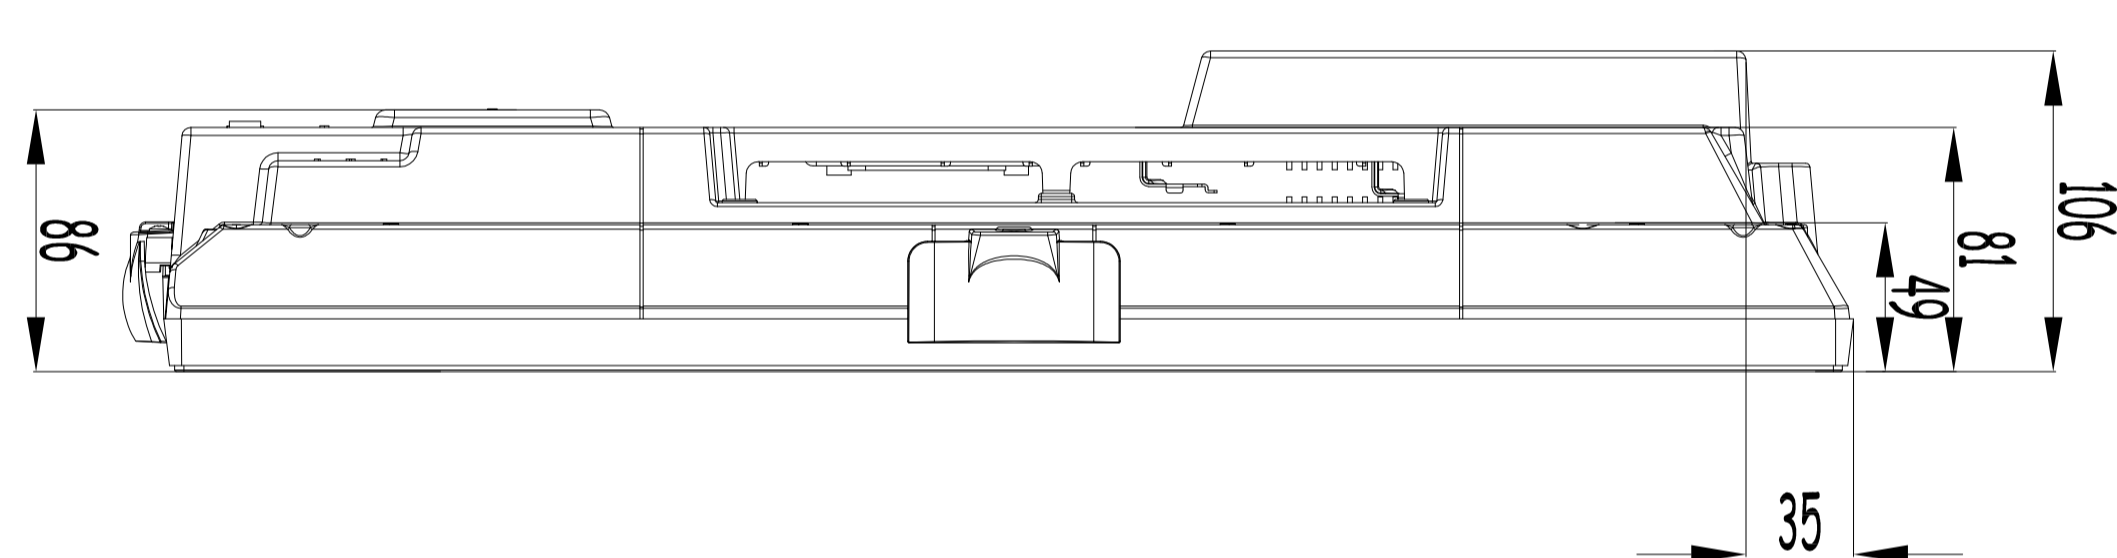

43495 DS

MODEL
43495 DS

TV DIMENSIONS (mm)
TV ÖLÇÜLERİ

WIDTH GENİŞLİK mm	DEPTH DERİNLİK mm	HEIGHT YÜKSEKLİK mm
966	81/106	557

PRODUCT DIMENSIONS

ÜRÜN ÖLÇÜLERİ

PRODUCT BOX

KUTU ÖLÇÜLERİ

1050

178

718

530

941

ACTIVE CELL DIMENSIONS
AKTİF GÖRÜNTÜ ÖLÇÜLERİ

DIMENSIONS TOLERANCE +/- 1 mm

GENEL ÖLÇÜ TOLERANS +/- 1 mm