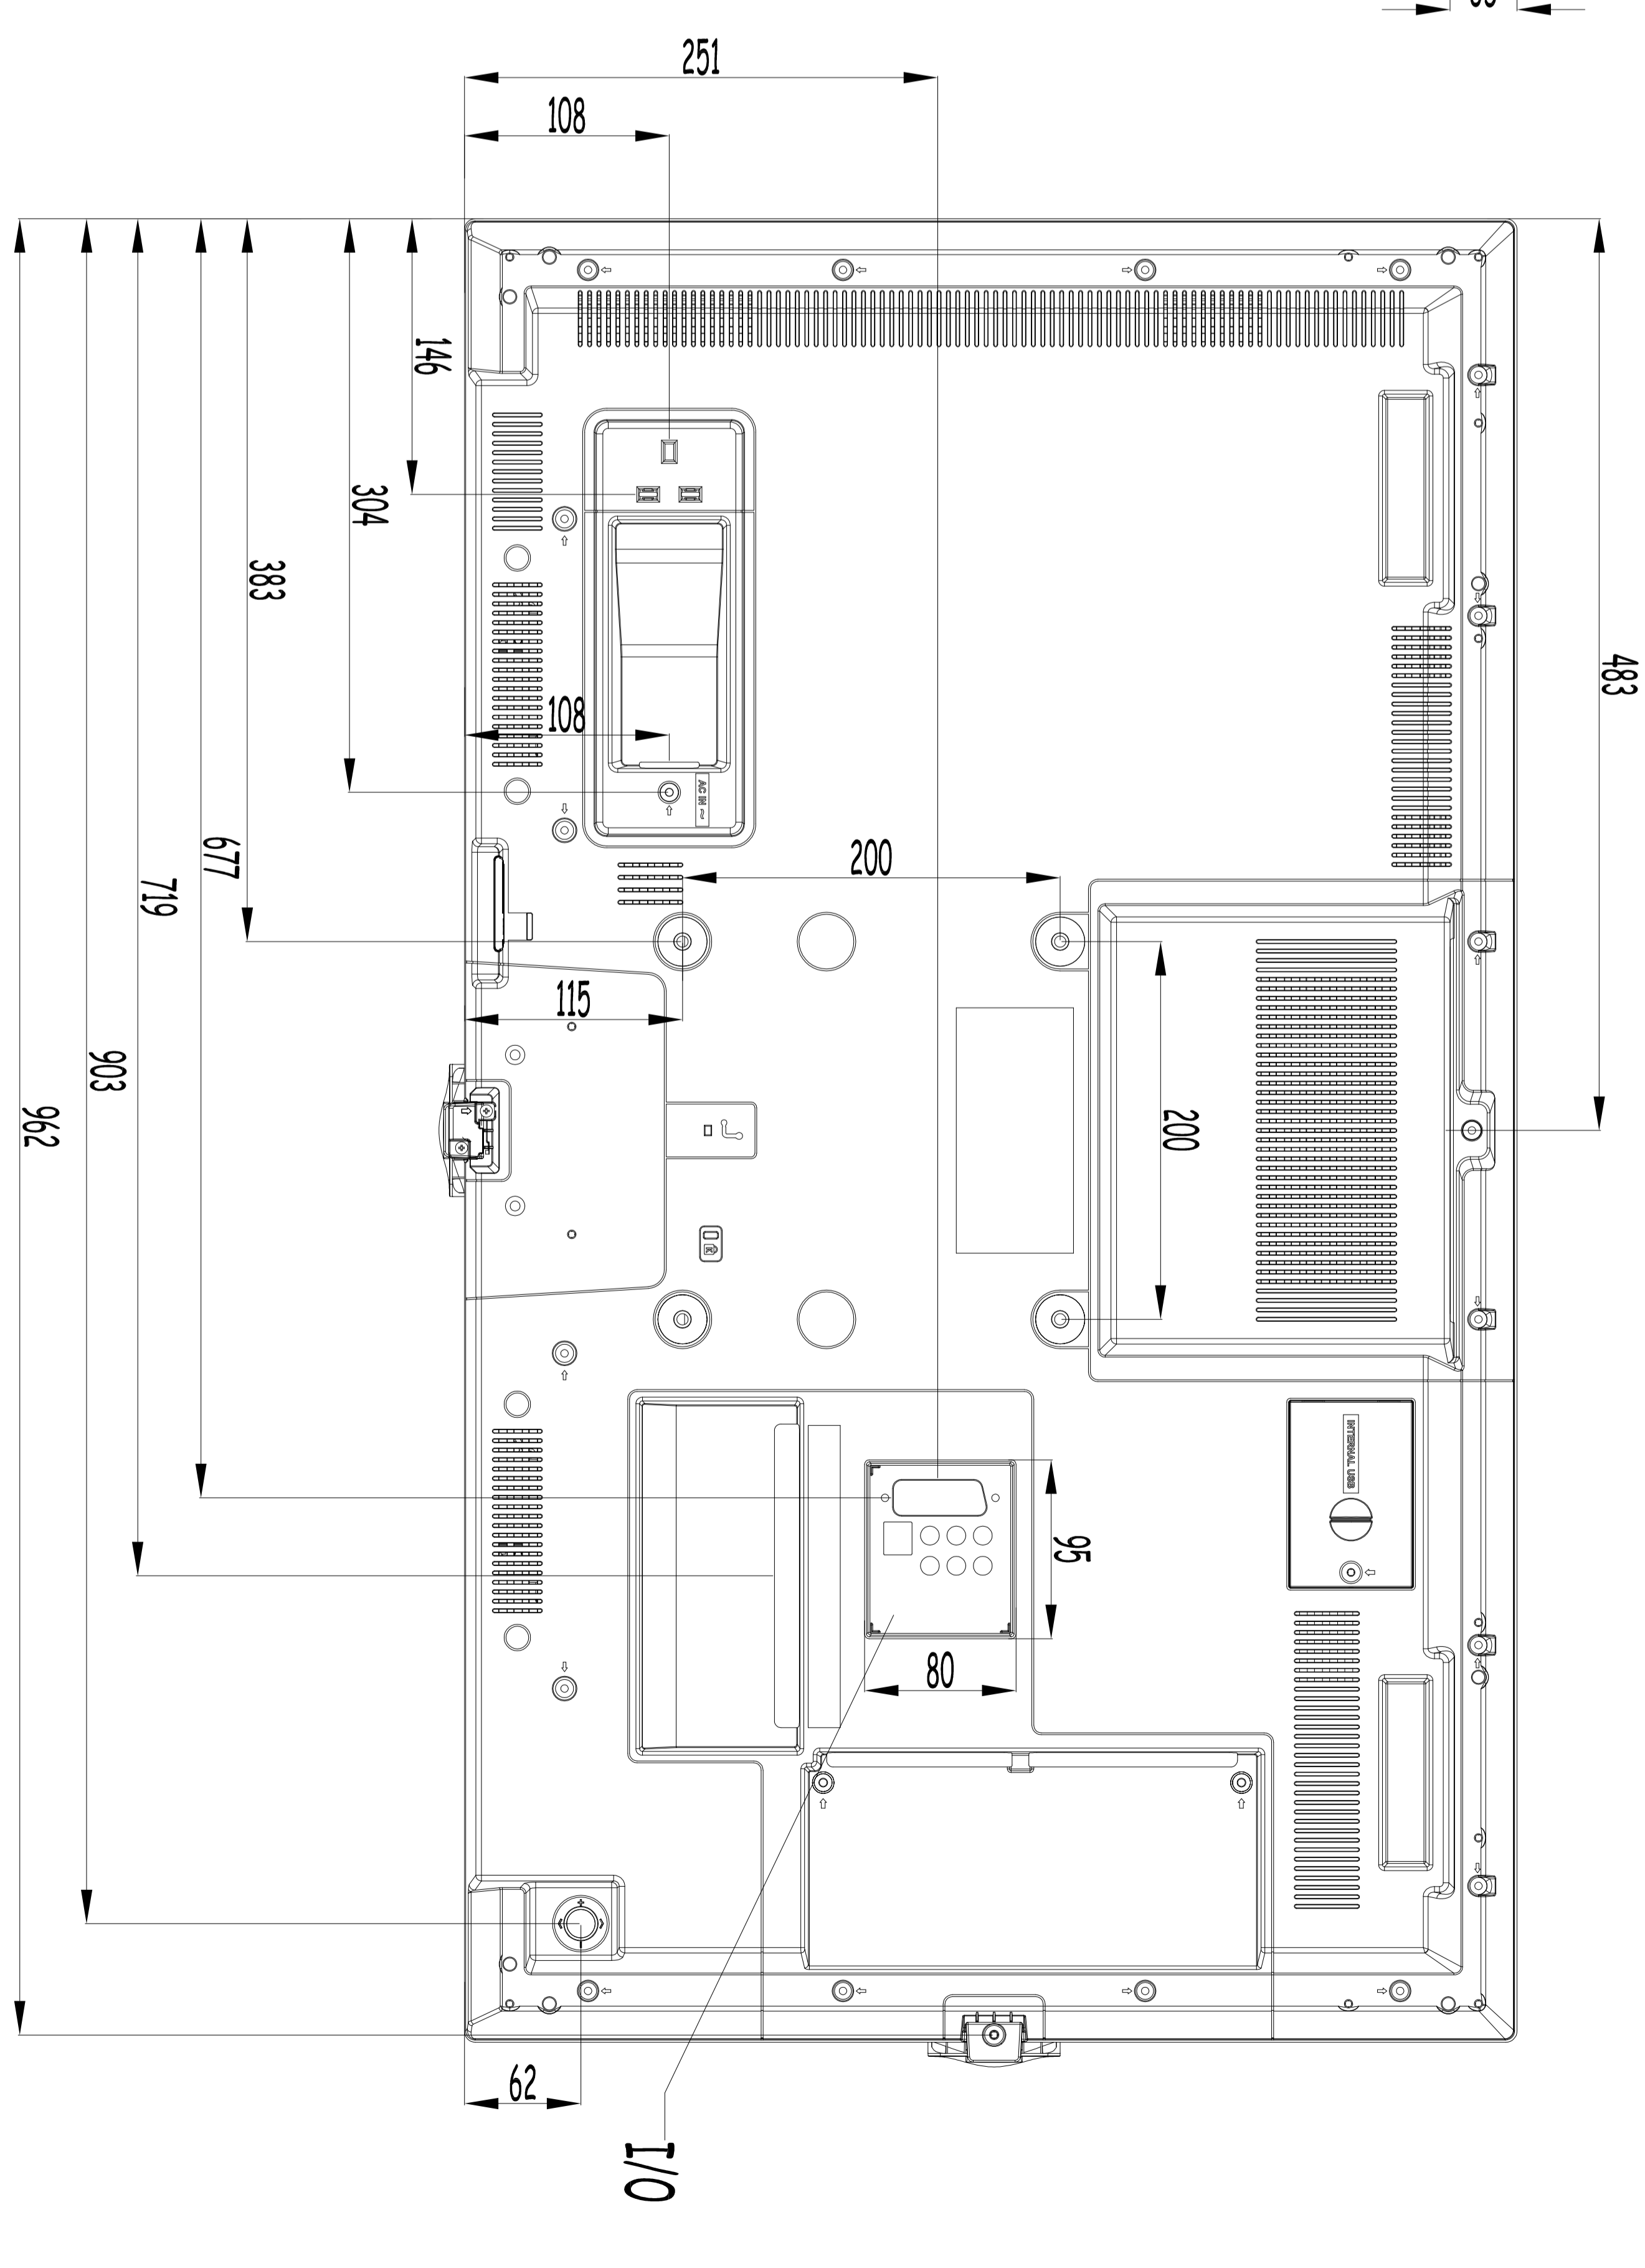

43495 DS

MODEL
43495 DS

TV DIMENSIONS (mm)
TV ÖLÇÜLERİ

WIDTH GENİŞLİK mm	DEPTH DERİNLİK mm	HEIGHT YÜKSEKLİK mm
966	81/106	557

PRODUCT DIMENSIONS

ÜRÜN ÖLÇÜLERİ

PRODUCT BOX

KUTU ÖLÇÜLERİ

1050

178

718

530

941

ACTIVE CELL DIMENSIONS
AKTİF GÖRÜNTÜ ÖLÇÜLERİ

DIMENSIONS TOLERANCE +/- 1 mm

GENEL ÖLÇÜ TOLERANS +/- 1 mm